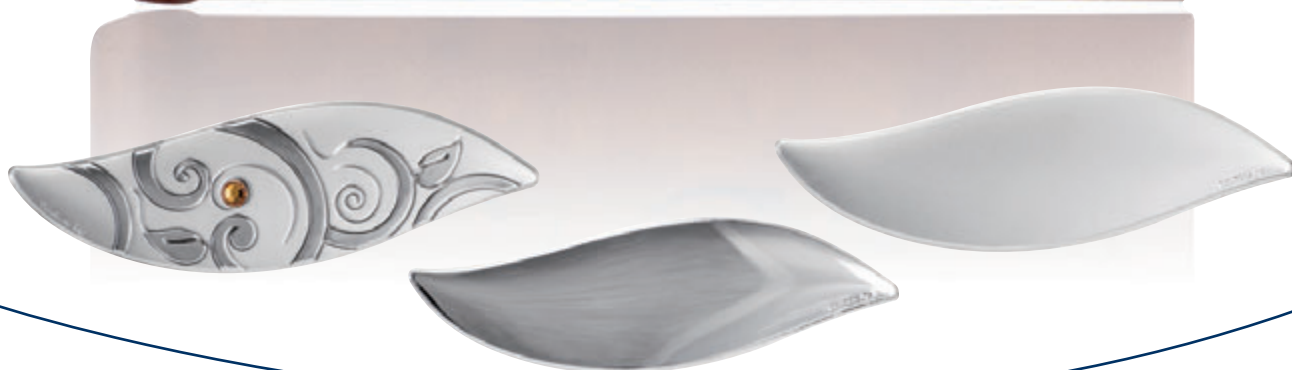

121 A-B-C

albumportafoto

pelle

/2 cm 20x25

€ 107,00

/3 cm 24x30

€ 165,00

/4 cm 30x30

€ 196,00

/5 cm 35x35

€ 214,00

A = 25°

B = 50°

C = fedi