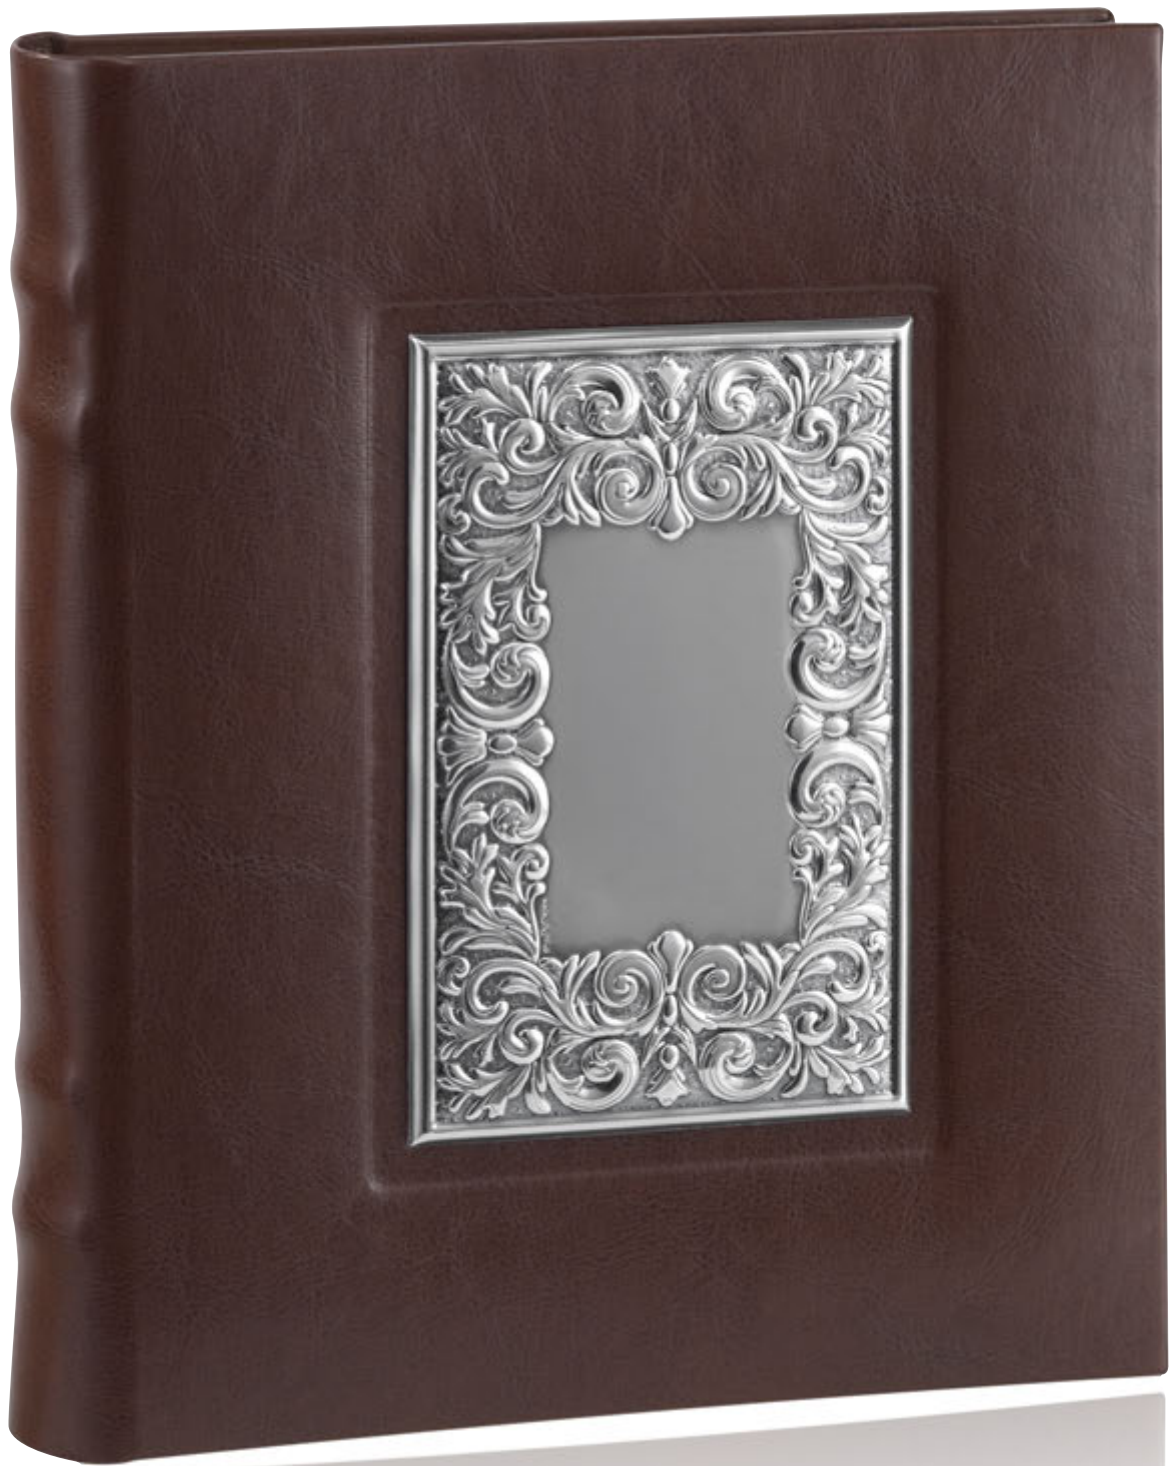

I20

album portafoto pelle

12 cm 20x25   **€ 102,00**