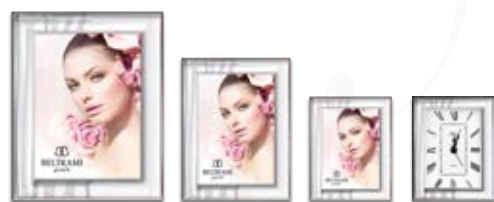

**Sveglia / Clock**

- 1167/3GL** cm 9x13 € 66,00

**Portafoto / Photo-Frame**

- 1170/3L** cm 9x13 € 30,00
- 1170/4L** cm 13x18 € 46,00
- 1170/5L** cm 18x24 € 68,00

**Sveglia / Clock**

- 1170/3GL** cm 9x13 € 66,00