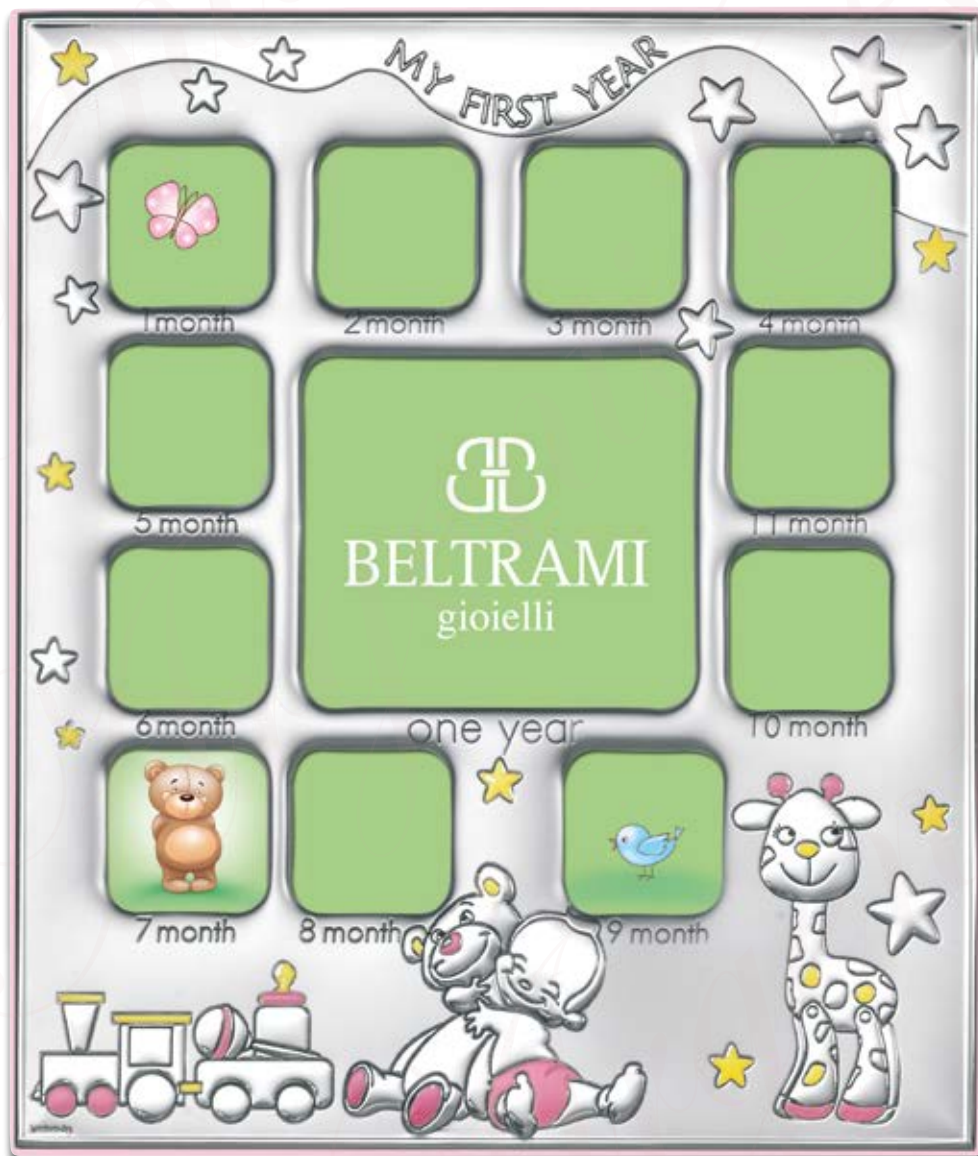

Portafoto / Photo-Frame

cm 25x29

3412/RA Rosa / Pink

3412/C Celeste / Sky-blue

€ 92,00