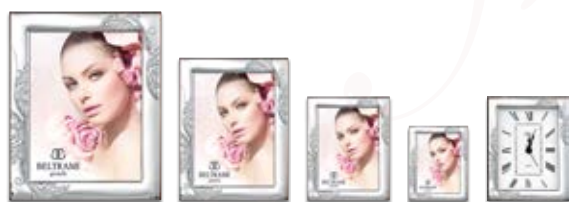

Portafoto / Photo-Frame

1163/2L	cm 6x9	€ 18,00
1163/3L	cm 9x13	€ 30,00
1163/4L	cm 13x18	€ 46,00
1163/5L	cm 18x24	€ 68,00

Sveglia / Clock

1163/3GL	cm 9x13	€ 66,00