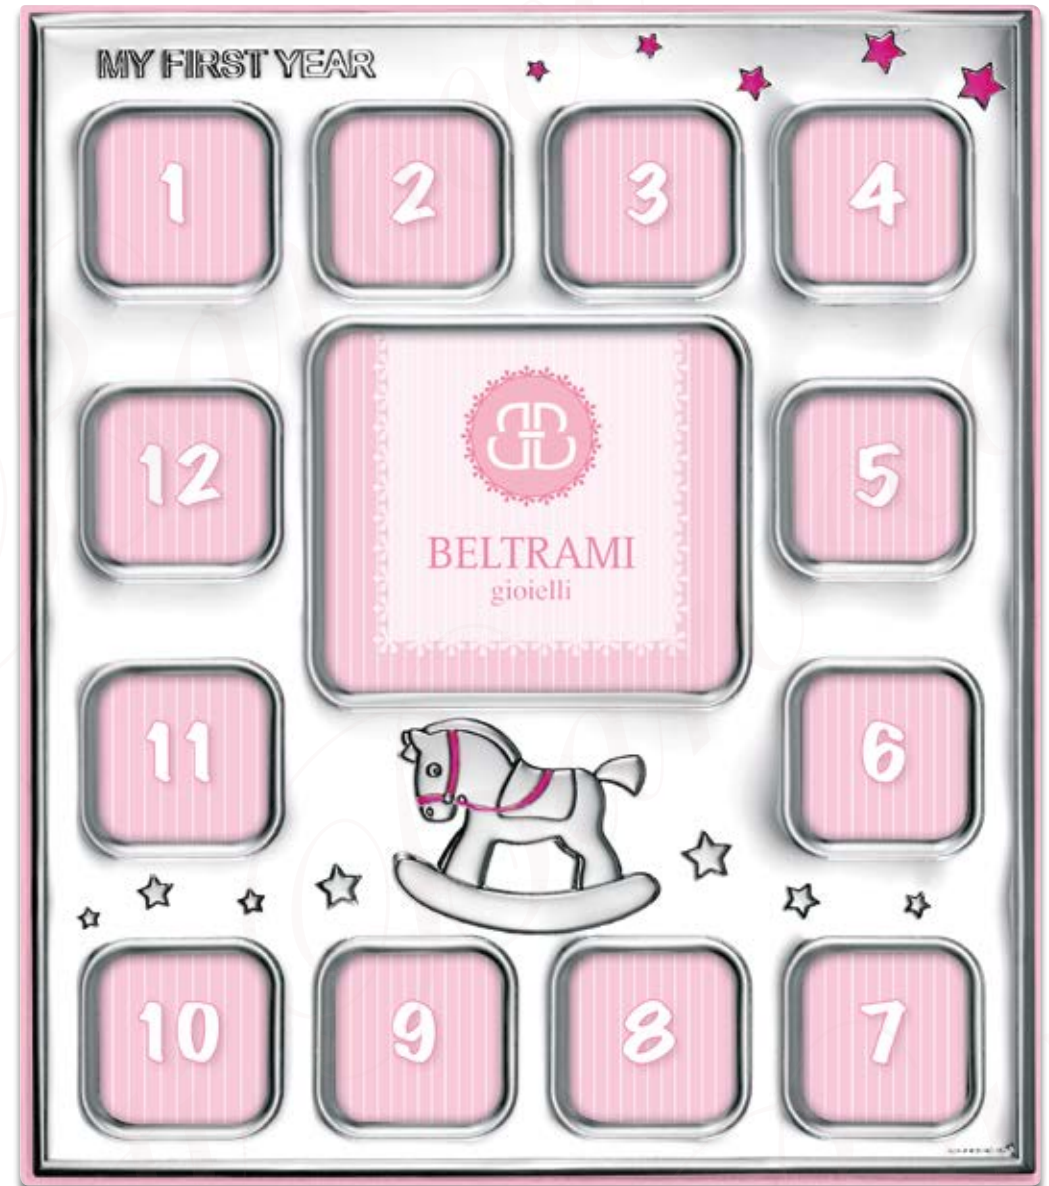

3460/2R Rosa / Pink

3460/2C Celeste / Sky-blue

€ 42,00

Portafoto a 3 Cubi Leoncino / Photo-Frame

cm 24x32,5 h

3447/RA Rosa / Pink

3447/C Celeste / Sky-blue

€ 84,00