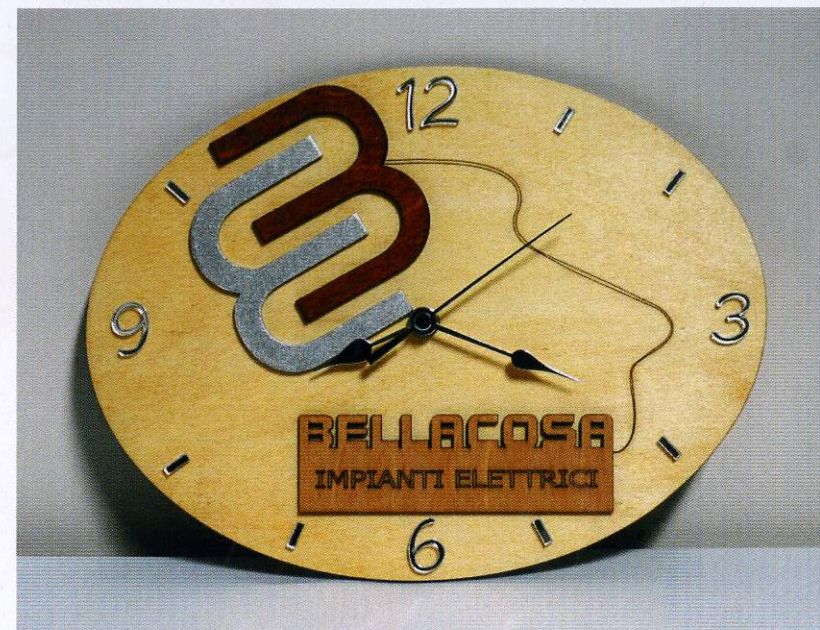

*Linea Capazzali Religiosi*

art. 1310100 diametro 50 cm € 180,00

art.1310101 diametro 40 cm € 142,00

art1310102 diametro 30 cm € 110,00

Esempio di orologio personalizzato

Possibilità di realizzare orologi o piccole insegne con vostro logo .Da preventivare a seconda delle lavorazioni .