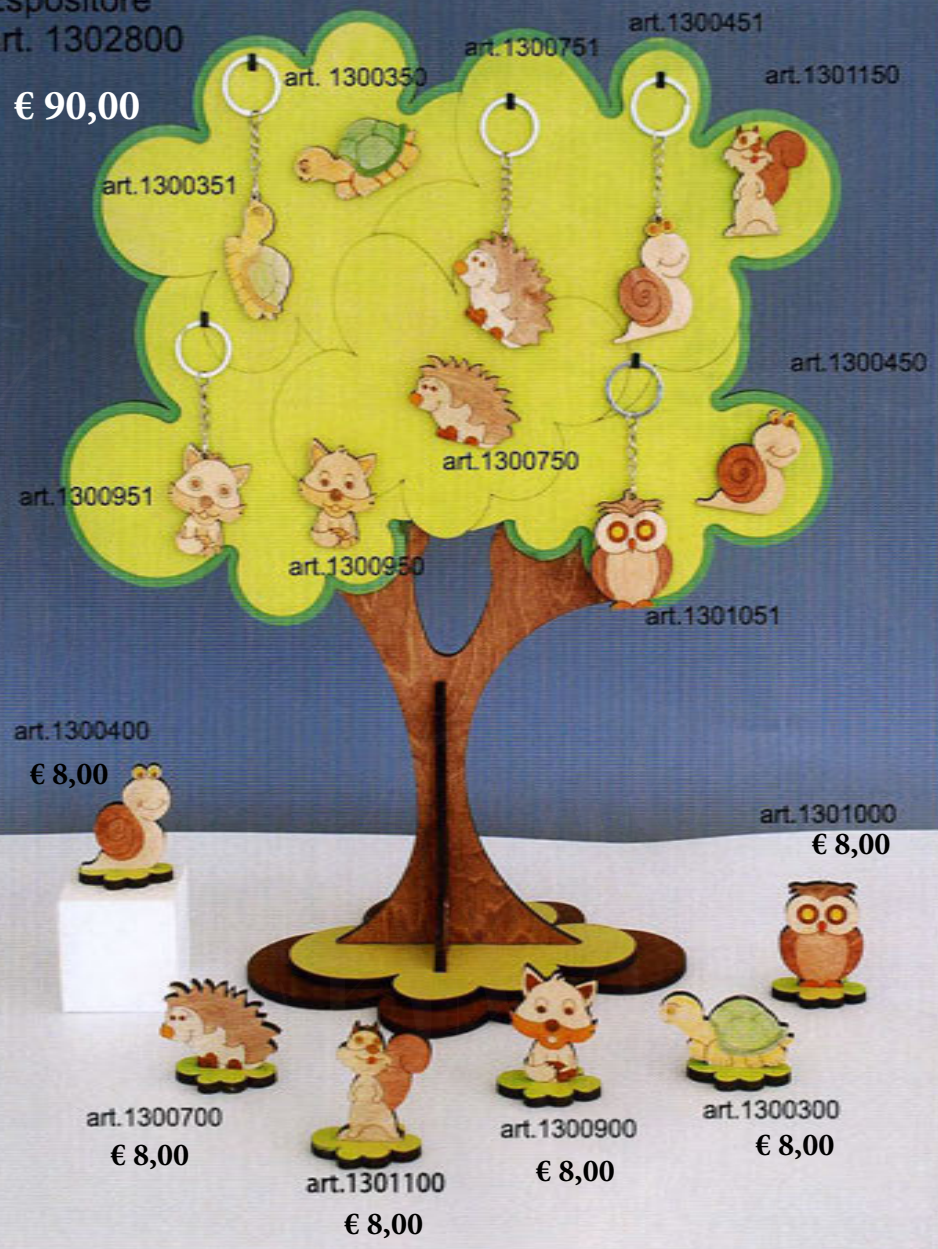

art. 1300852

dim. 5 x11 cm circa

Linea Fattoria Fantabosco

**Portachiavi e calamite**  
**al pezzo € 6,00**

Espositore  
art. 1302800

€ 90,00

**ESCLUSIVAMENTE MADE IN ITALY**

*Linea Fantabosco*

dim 13 x13 cm

Orsetto

Angelo

Aereo

Cavallo

- art. 1301600 - Portafoto dim 13x13 cm € 26,00
- art. 1301700 - Portafoto dim 15x15 cm € 31,00
- art. 1301800 - Portafoto dim 20x20 cm € 35,00

Gallina

*Linea Fantabosco Portafoto*