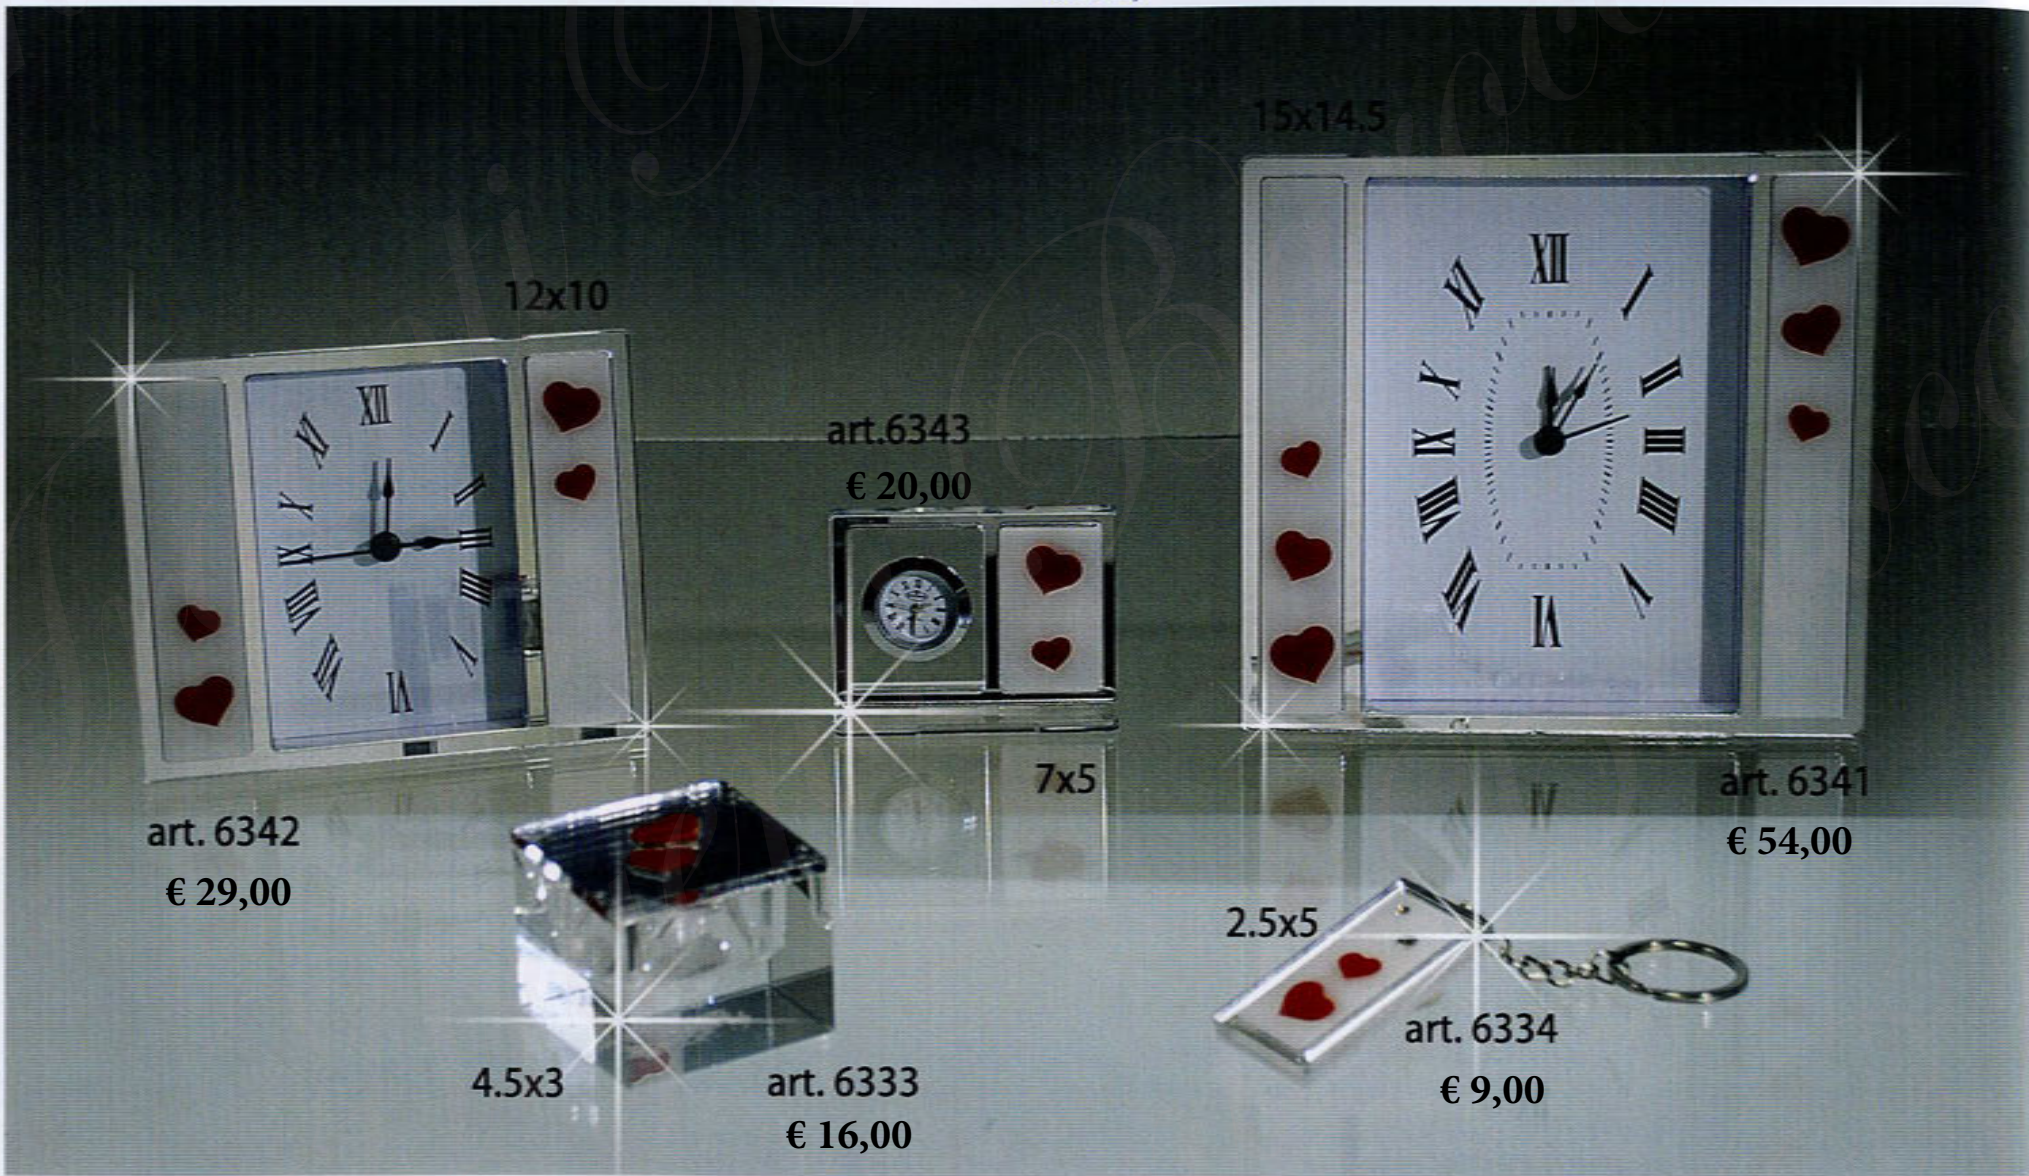

12x10

art.6343
€ 20,00

15x14.5

art. 6341
€ 54,00

art. 6342
€ 29,00

7x5

2.5x5

art. 6334
€ 9,00

4.5x3

art. 6333
€ 16,00

Linea Mon Amour