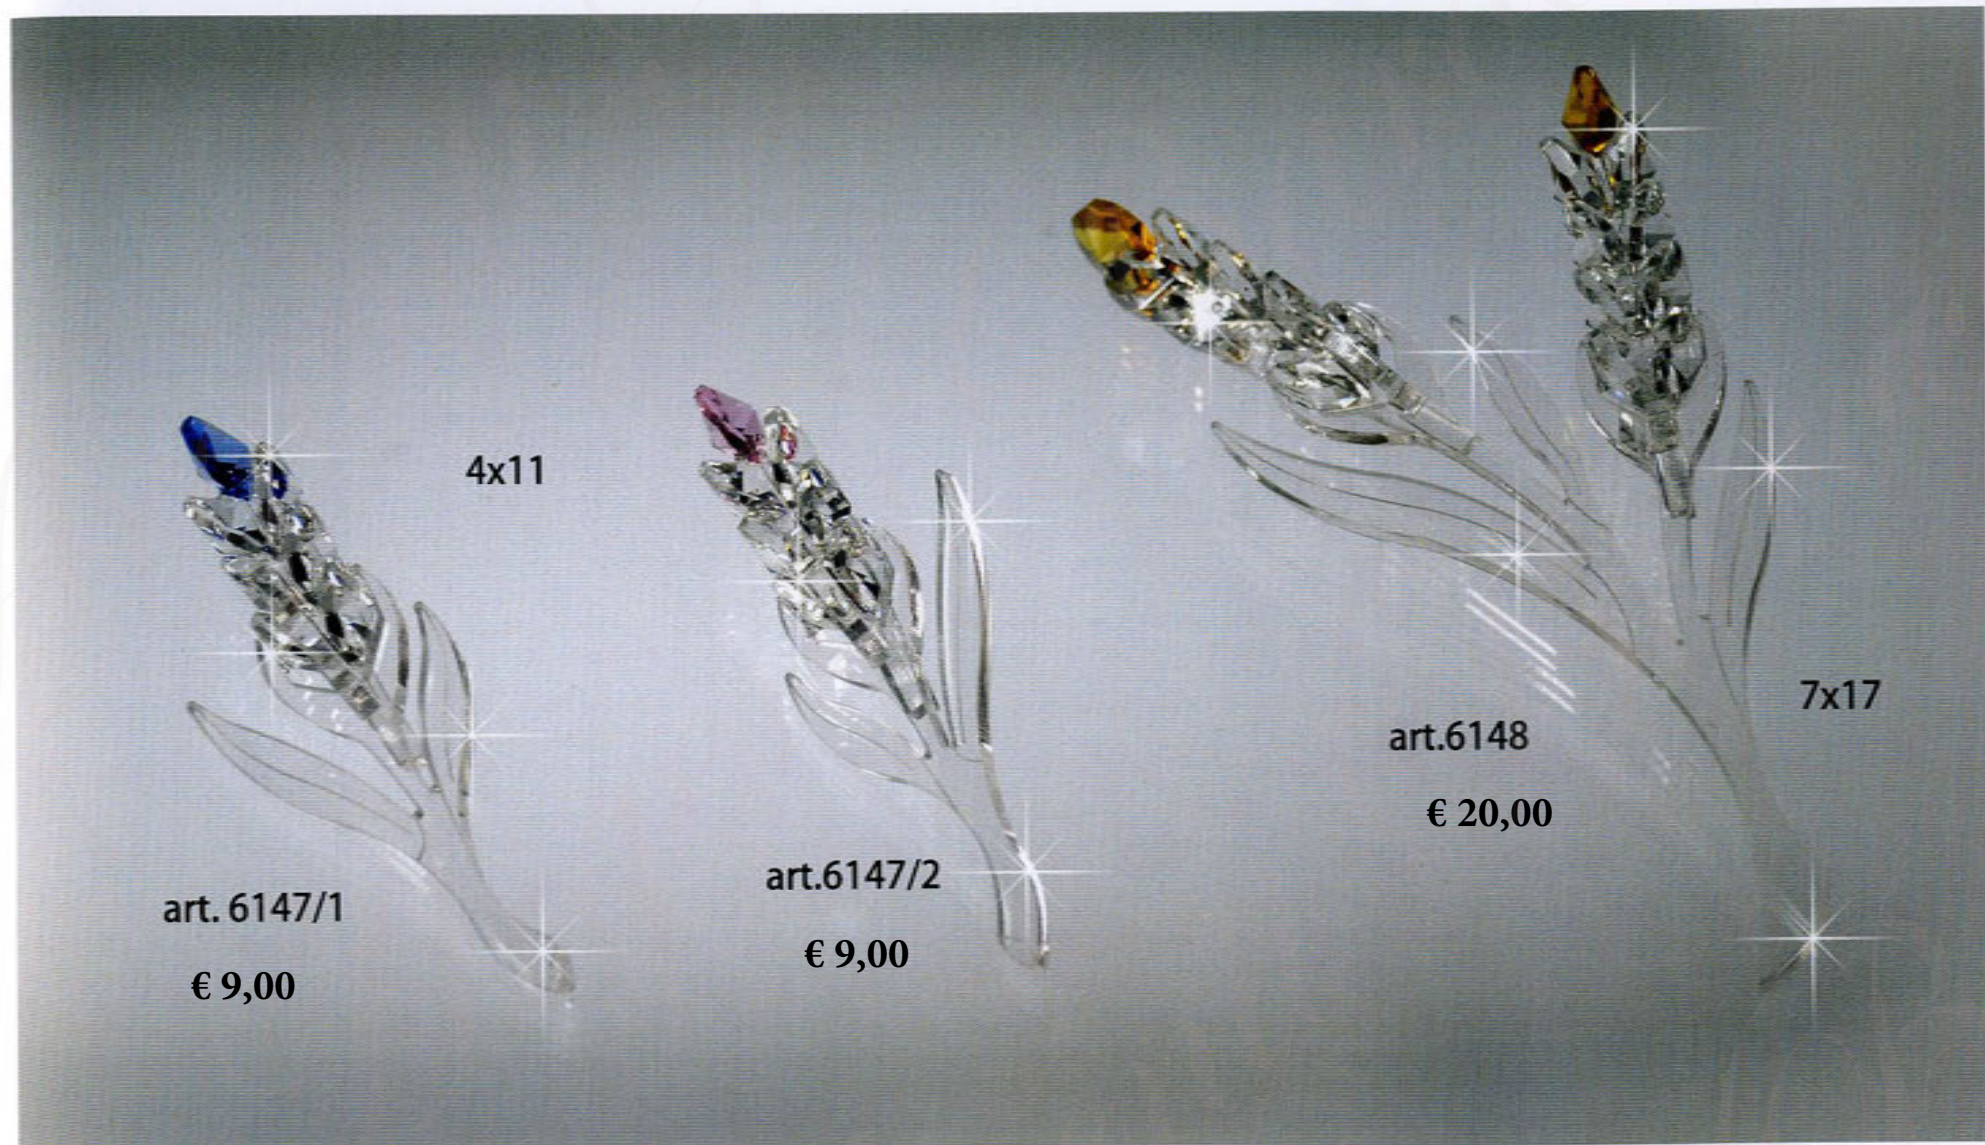

Linea Praga