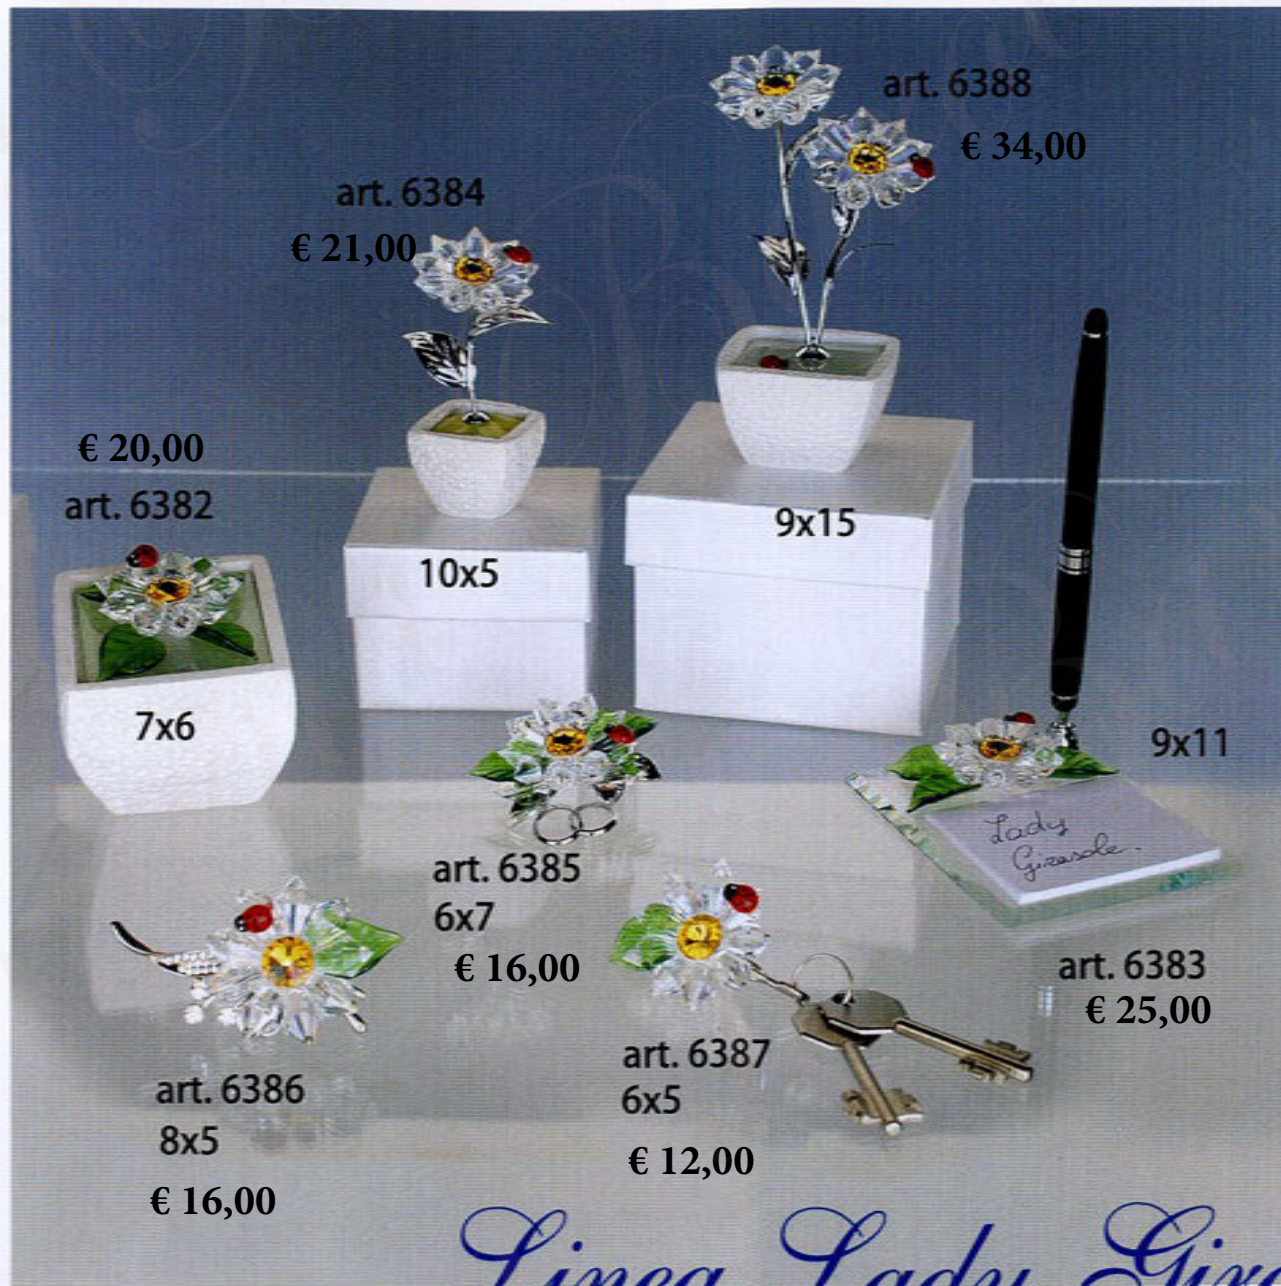

art. 5676/55

€ 7,00

*Linea Farfalle Elios*

art. 6370 (alzati)

€ 8,00

5x8

art. 6371 (stesi)

€ 8,00

5x8

art. 6372 (assortiti)

€ 7,00

*Linea Petit*

art. 6389  
dim. 25x25 cm  
€ 77,00

art. 6390  
dim. 15x16  
€ 57,00

*Linea Lady Girasole*

art. 6380 dim.25x25  
€ 52,00

art.6381 dim. 15x16 cm  
€ 33,00

# *Linea Lady Girasole*

art. 6388

€ 34,00

art. 6384

€ 21,00

€ 20,00

art. 6382

10x5