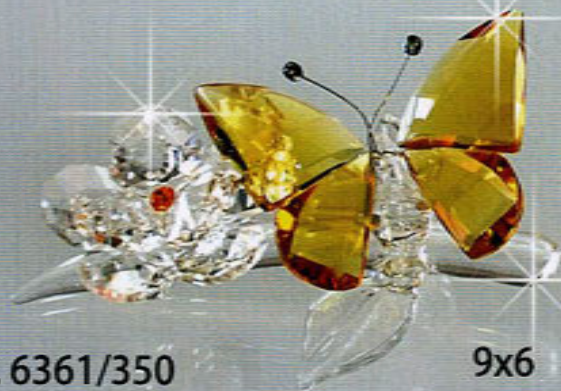

*Linea Mon Amour*

art. 6328 dim. 20x30 cm

€ 29,00

art. 6336 dim. 15x15

€ 18,00

art. 6329  
dim. 10x10

€ 11,00

*Linea Mon Amour*

art. 6363  
5.5x11  
€ 11,00

art. 6362  
6x6  
€ 11,00

9x6  
art. 6361  
€ 13,00

art. 6360  
15x9 € 18,00

*Linea Elios Cristallo*

art. 6362/350

€ 21,00

art. 6361/350