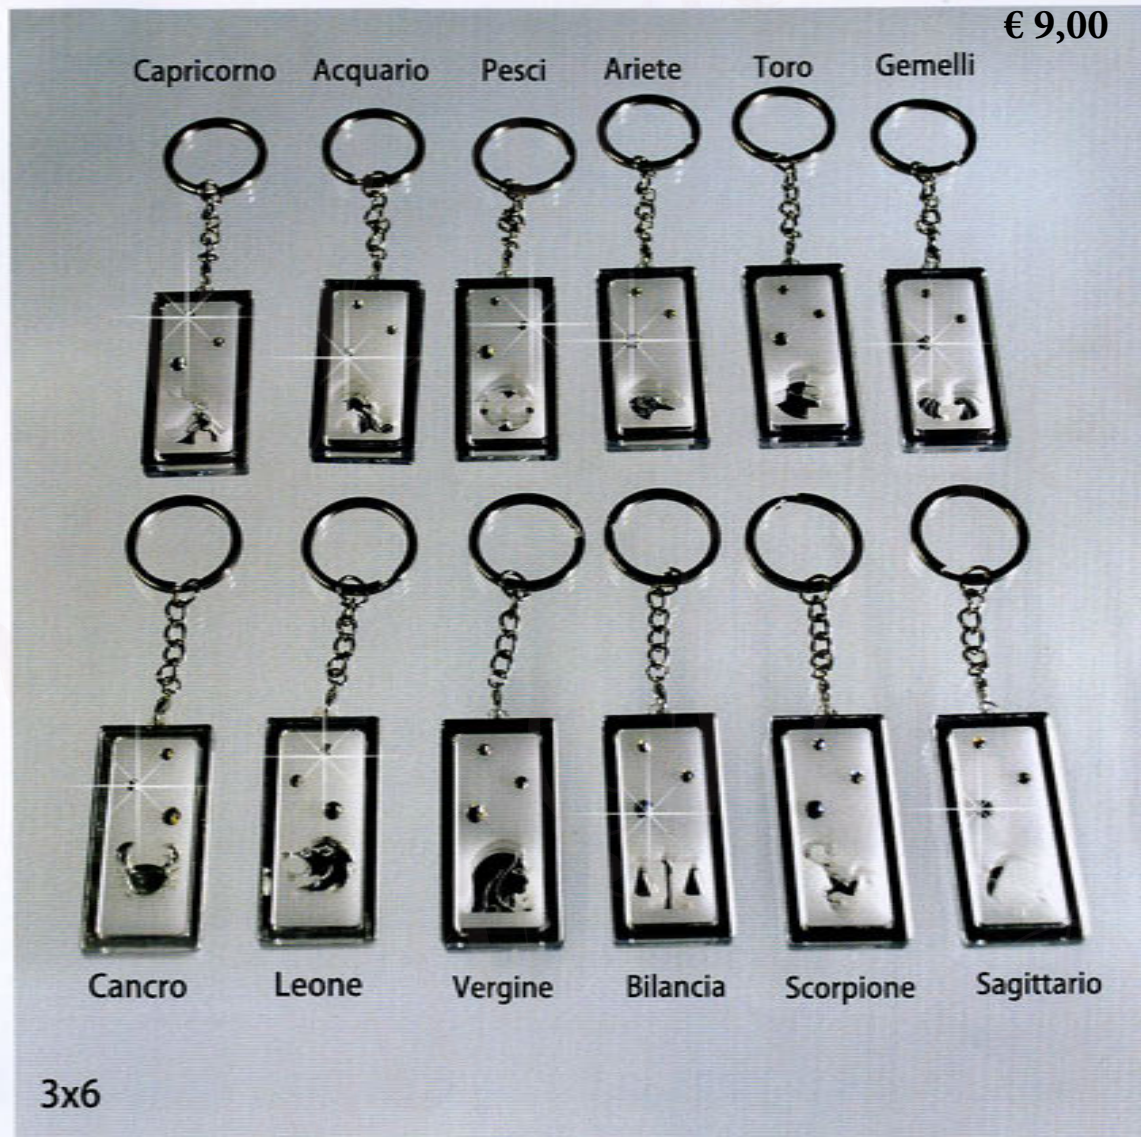

# *Linea Paganini*

art.6236 € 9,00

Chiave  
Violino

Note

Cuori

art. 6235 Segni Zodiacali

€ 9,00

Capricorno

Acquario

Pesci

Ariete

Toro

Gemelli

Cancro

Leone

Vergine