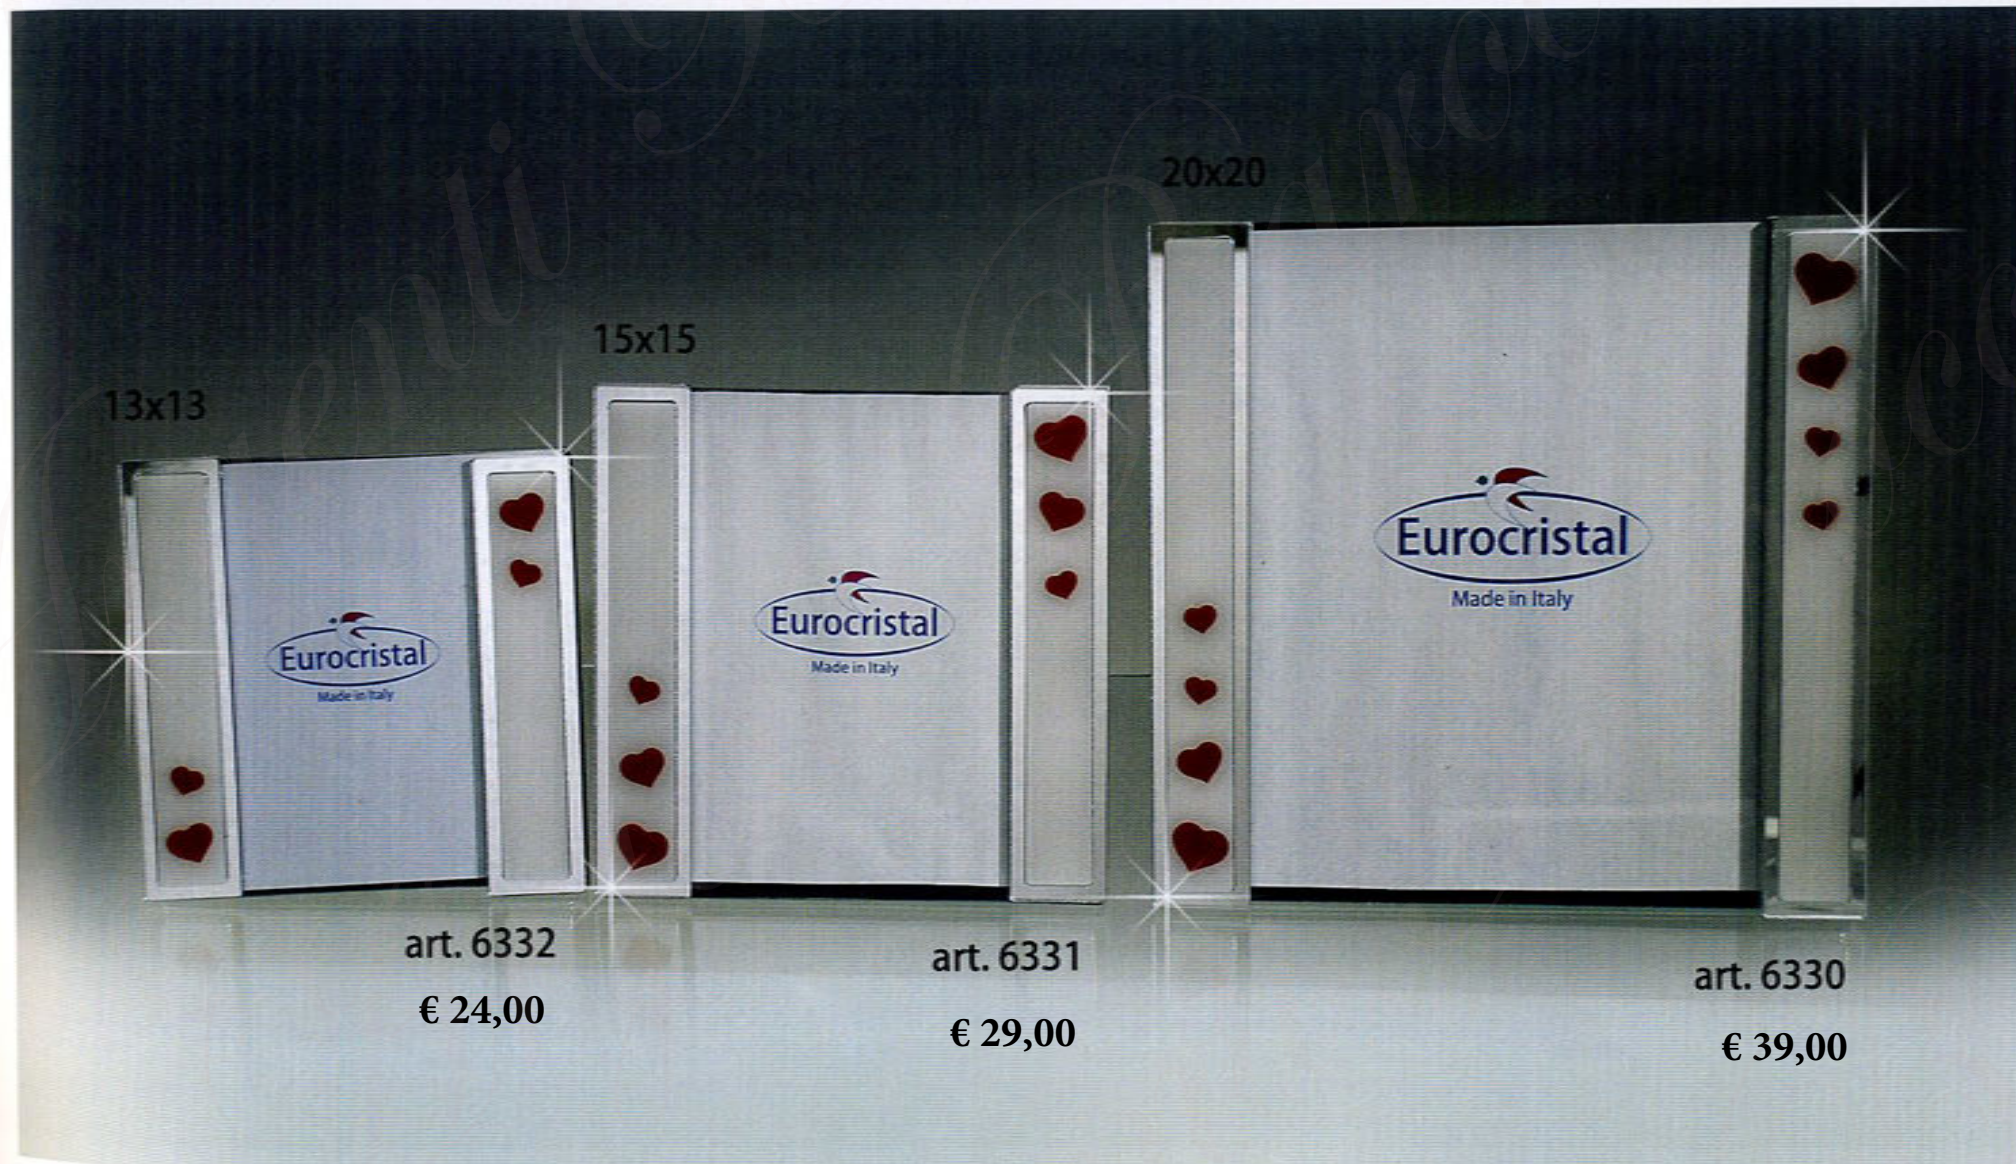

F  
5x10  
art. 6321/52  
€ 8,00

*Linea Framilù Plex*

20x20

art. 6322 F  
€ 39,00

15x15

art. 6323 M  
€ 29,00

13x13

art. 6324 M  
€ 24,00

# Linea Framilù Plex Portafoto

13x13

15x15

20x20

art. 6332

€ 24,00

art. 6331

€ 29,00