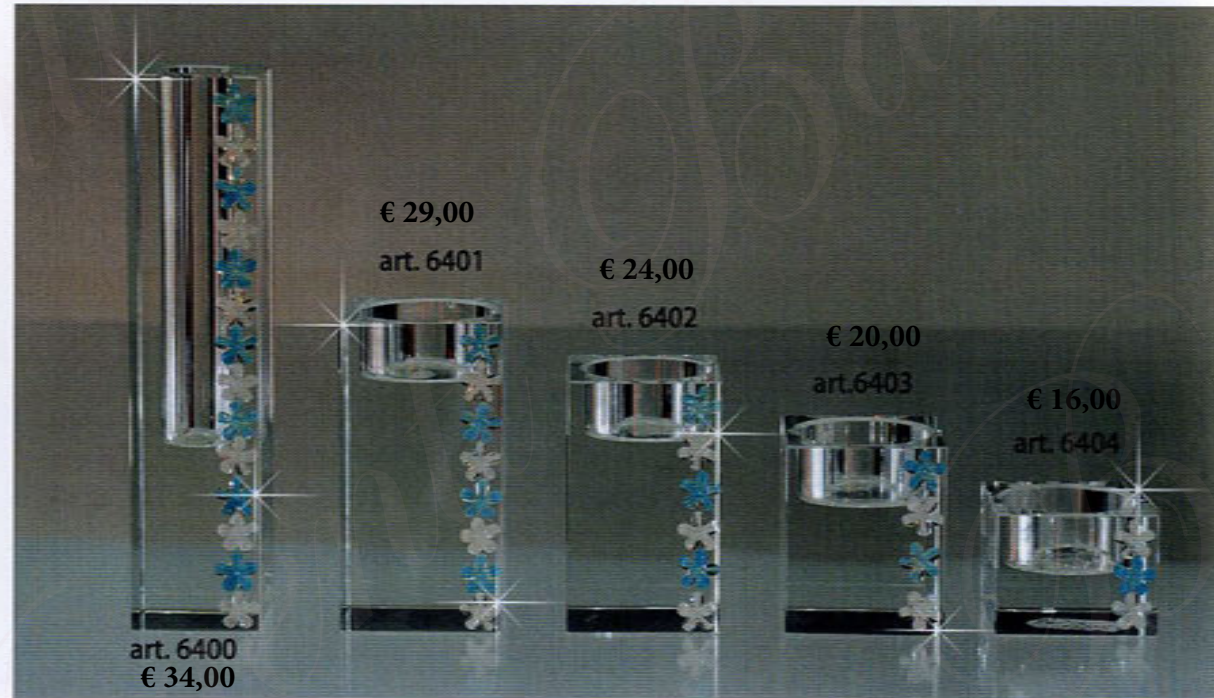

# Linea Lady Girasole

art. 5530 dim. 15 x 18 € 38,00

art. 5531 dim. 12x14 € 27,00

art. 5532 dim. 8,5x 10,5  
€ 19,00

Colori fiori personalizzabili  
in base alle disponibilità

# Linea Sanremo

€ 29,00

art. 6401

€ 24,00

art. 6402

€ 20,00

art. 6403

€ 16,00