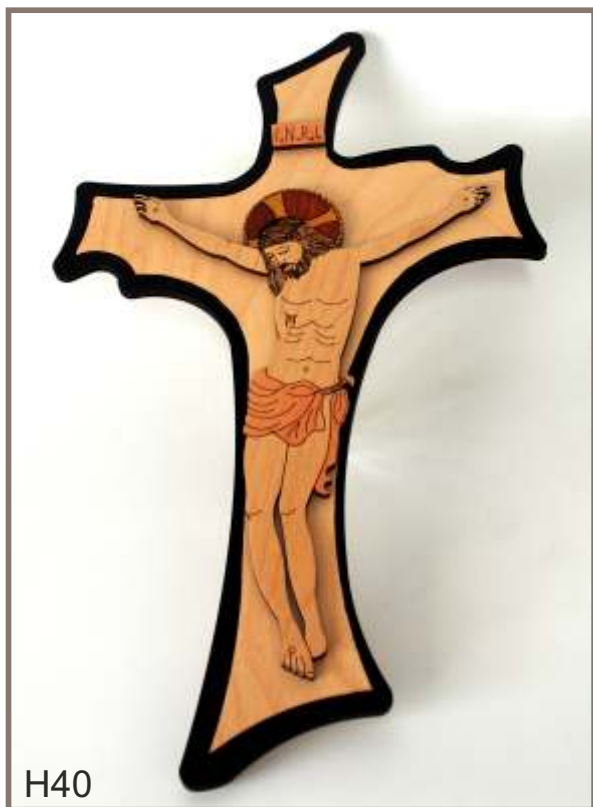

H40

1313051
€ 49,00