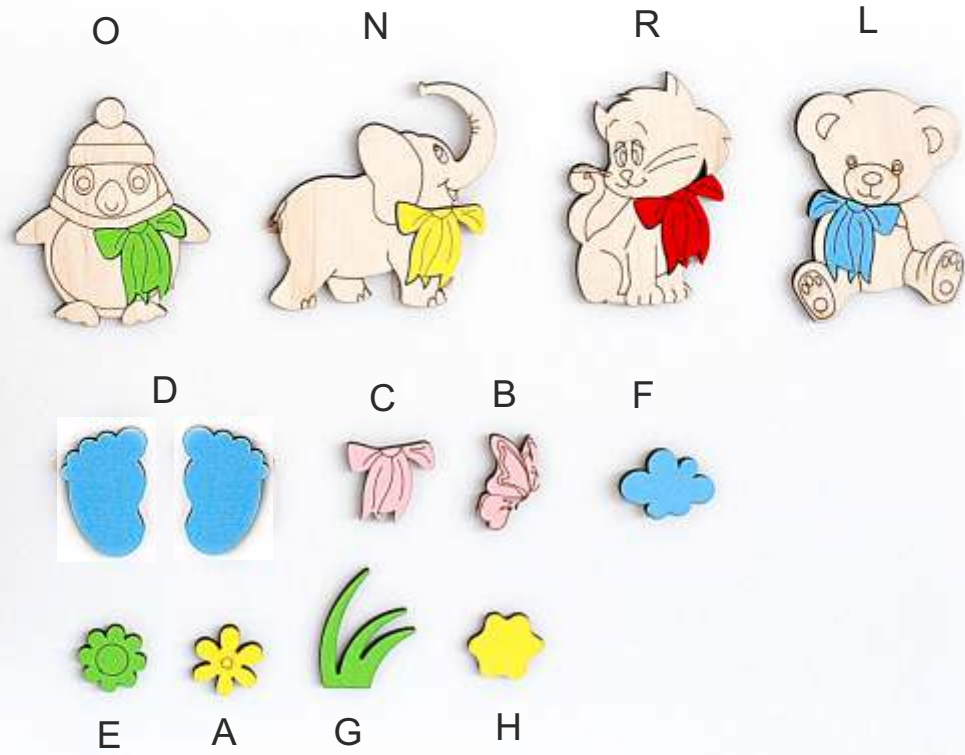

€ 19,00 art. 1616000
celeste

€ 19,00 art. 1615000
rosa

dim. 13x13

art. 1616100 € 25,00

celeste

art. 1615100 € 25,00

rosa

dim. 15x15

€ 35,00 art. 1616200
celeste

€ 35,00 art. 1615200
rosa

dim. 20x20

Baby Color

Esempio codice: art. 1615000 + M Verde + B Giallo
 € 19,00

Baby Color

art. 1617100 + S

dim. 22x13