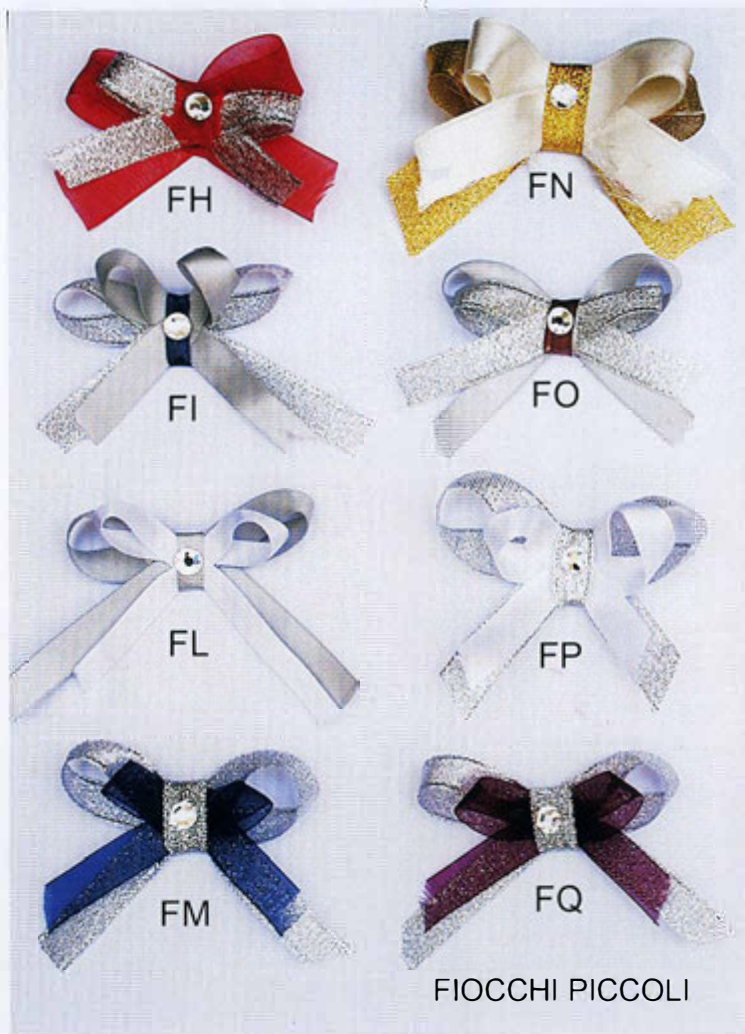

dim. 7x6,5 cm

Linea Caspò Resina

€ 14,00

*Linea Clessidre Grandi*

€ 11,00

Y=Cuore G=Coccinella

*Linea Clessidre Medie*

H6 cm