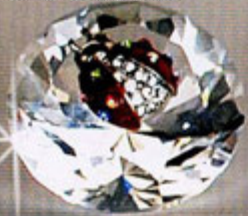

4959/50
€ 5,00