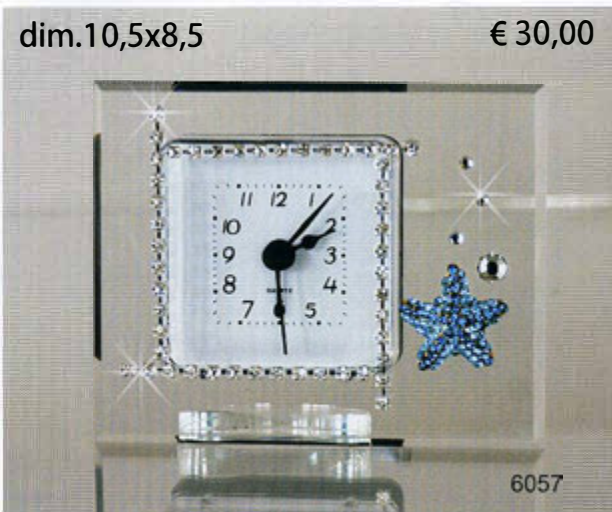

# Linea Stella Marina

6055

€ 23,00

dim.12 x11 cm

dim.10,5x8,5

€ 30,00

6057

6058