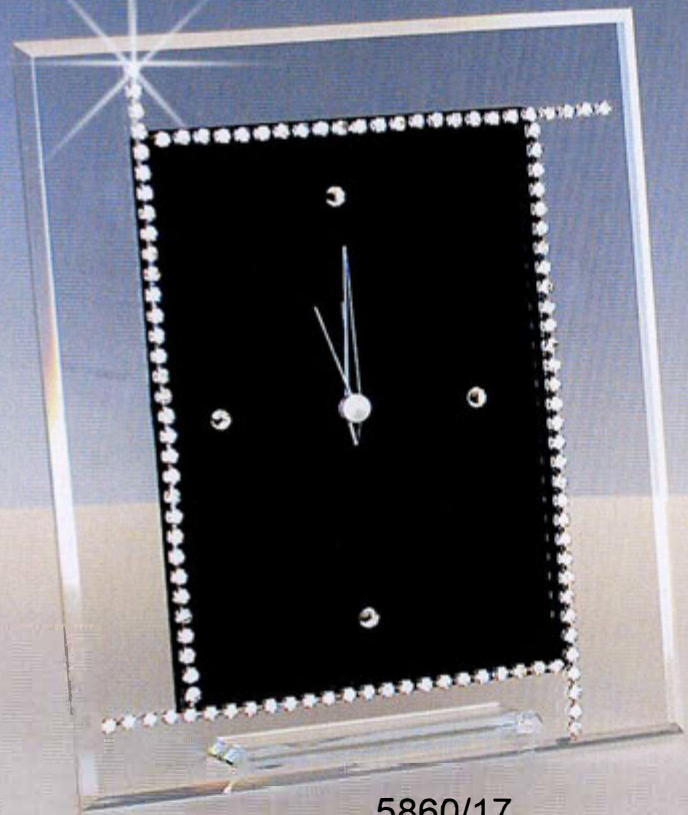

dim. 15x18 cm

5860/17
€ 61,00

dim, 12x14 cm