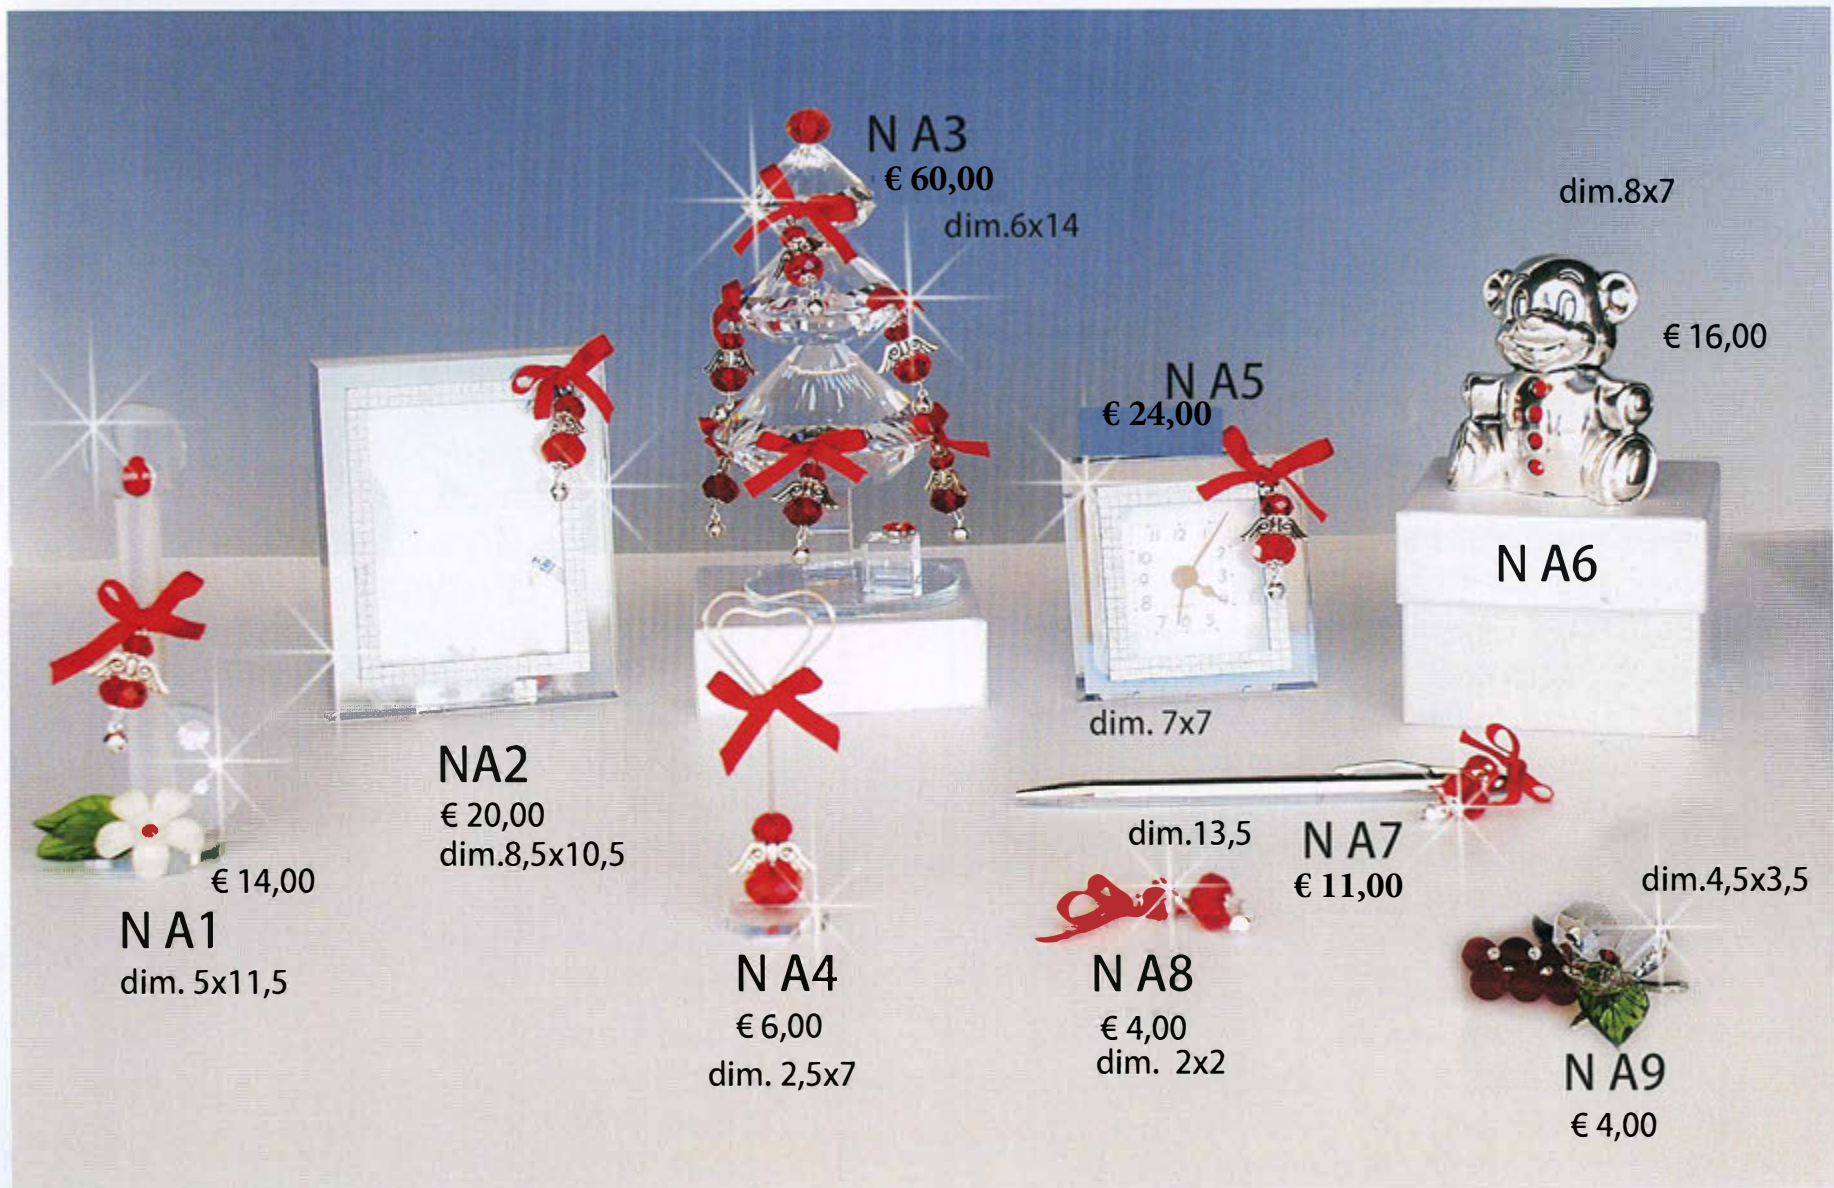

# Linea Black and White

€ 14,00  
**NA1**  
dim. 5x11,5

**NA2**  
€ 20,00  
dim. 8,5x10,5

**NA3**  
€ 60,00  
dim. 6x14

**NA4**  
€ 6,00  
dim. 2,5x7

**NA5**  
€ 24,00  
dim. 7x7

dim. 13,5

**NA8**  
€ 4,00  
dim. 2x2