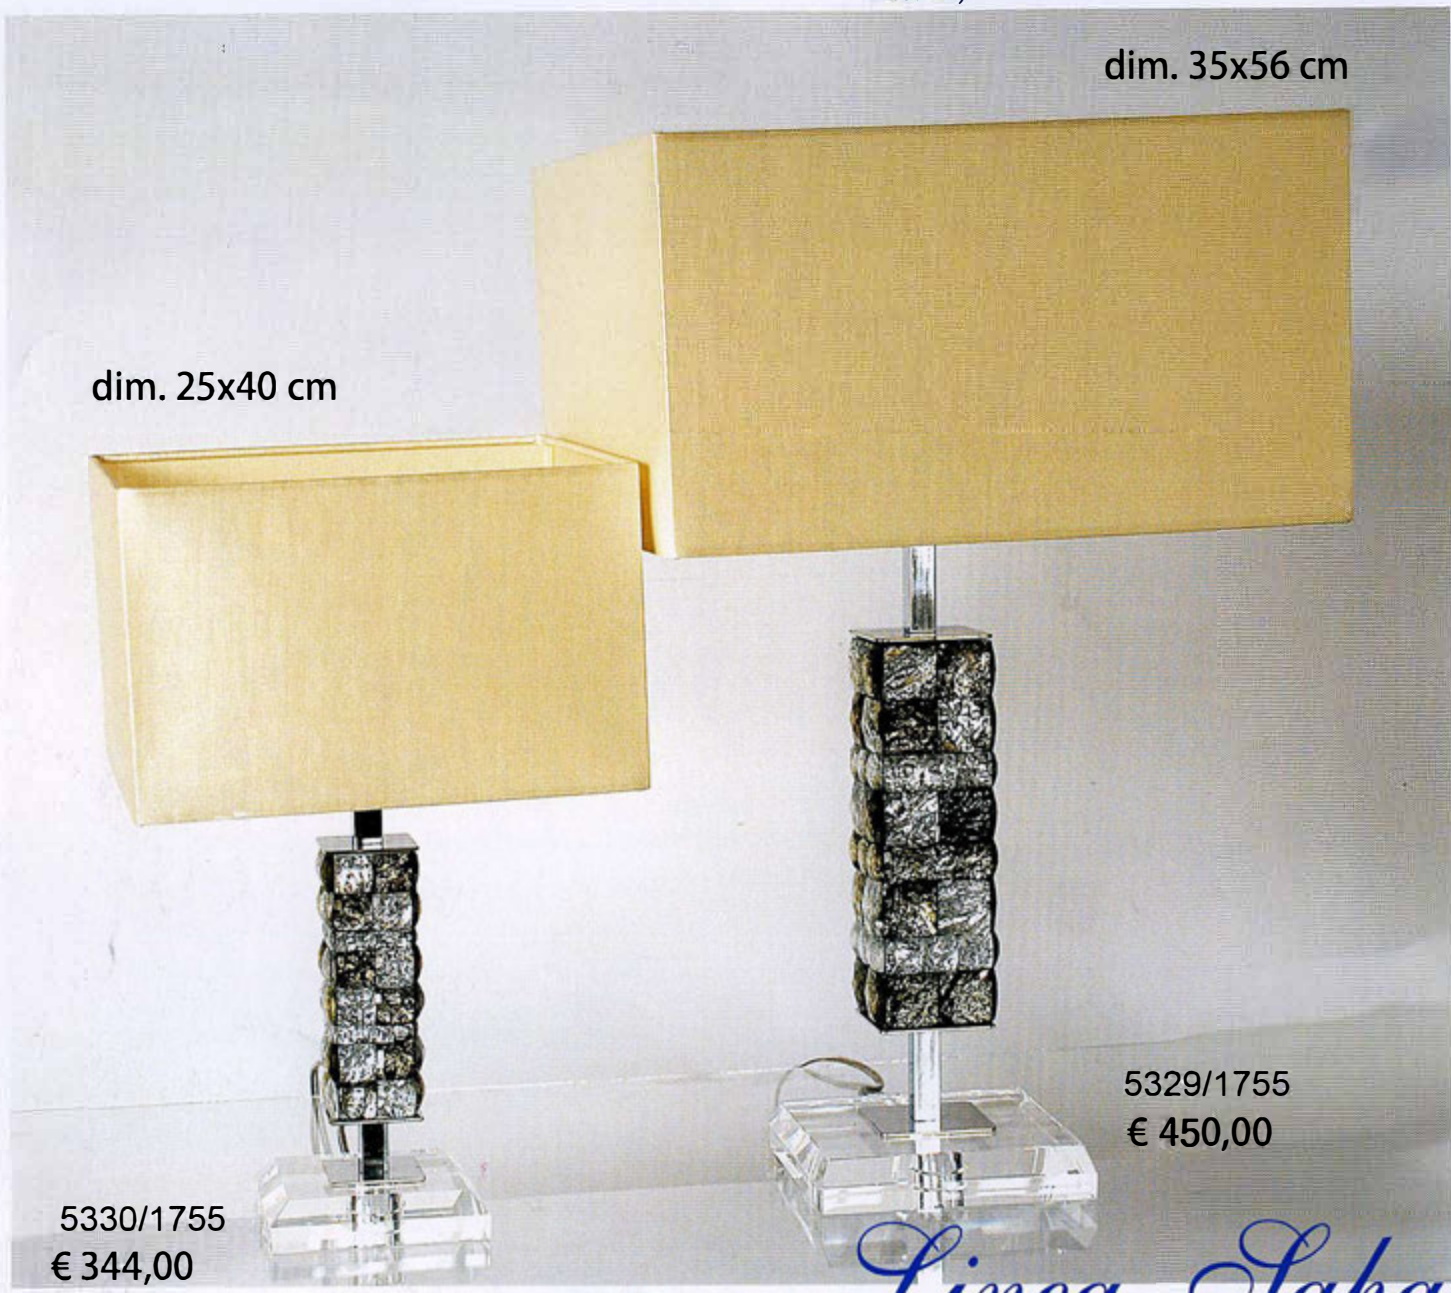

dim. 35x56 cm

dim. 25x40 cm

5330/1755
€ 344,00

5329/1755
€ 450,00

Linea Sahara Grigi