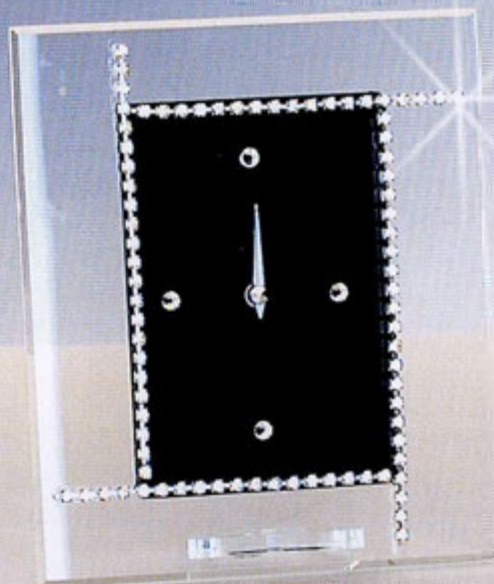

5861/17
€ 48,00

dim. 6,5x16