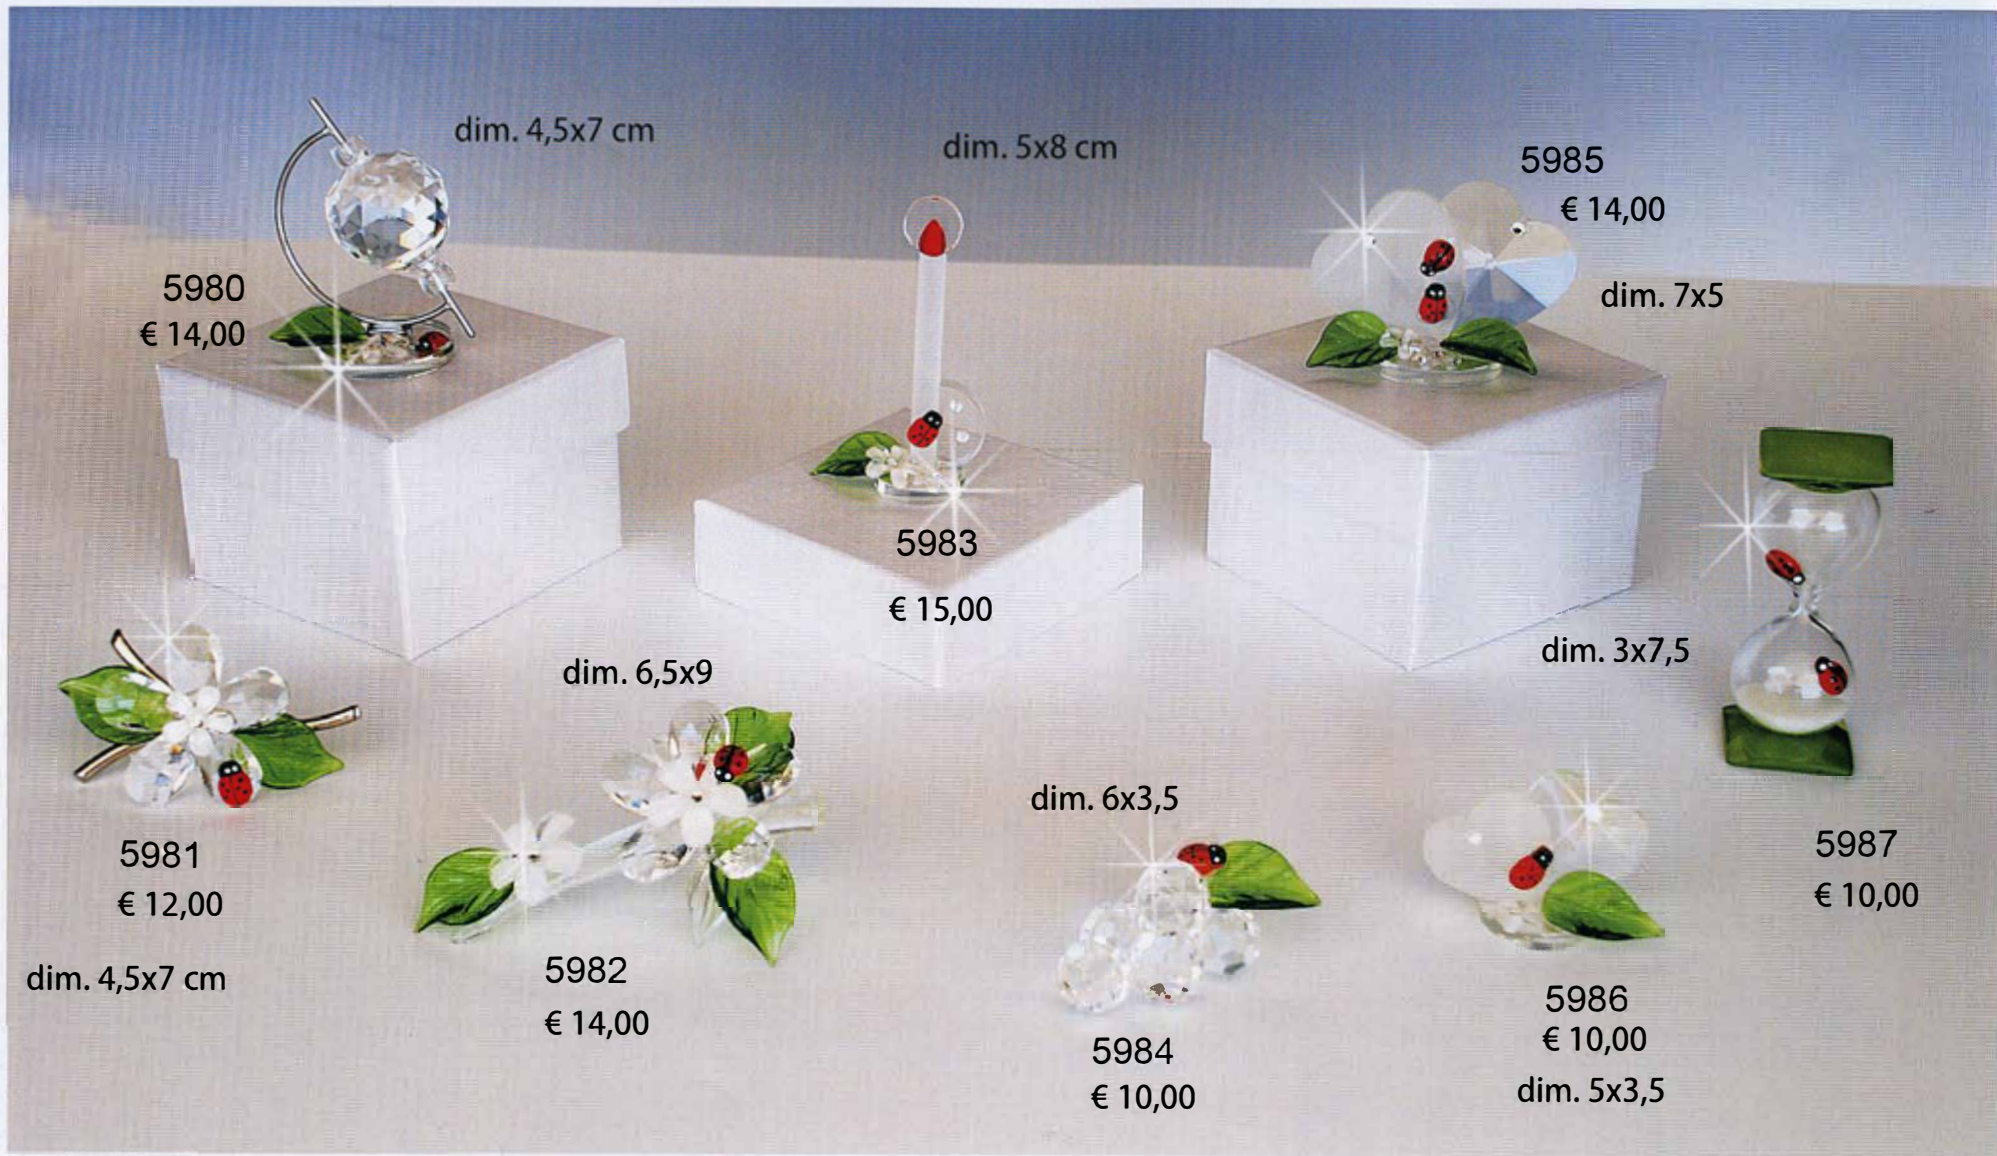

# Linea Poker e Burraco

dim. 18x15 cm

5971/50  
€ 69,00

dim. 14x12

€ 27,00

5971

dim. 14x12

5972

€ 27,00

dim. 18x15 cm

€ 59,00

5972/50

*Linea Poker e Burraco*

dim. 4,5x7 cm

dim. 5x8 cm

5985  
€ 14,00