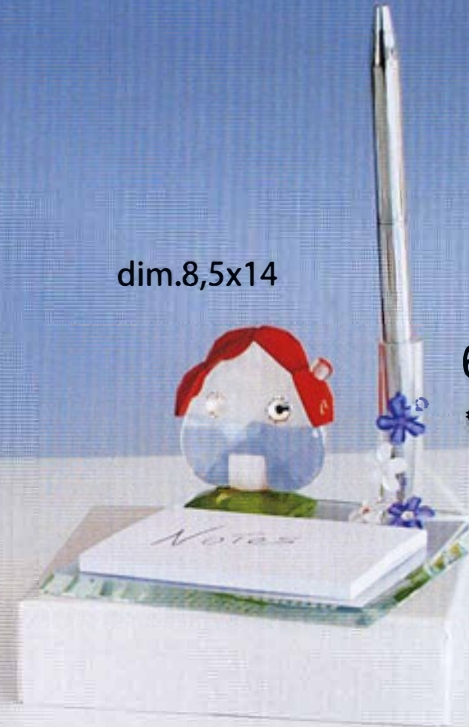

€ 423,00

*Lampada Resina e Spirale*

dim. 8x6,5

6013  
€ 20,00

dim. 8,5x14

6015  
€ 24,00

dim. 5,5x4,5

6012  
€ 9,00