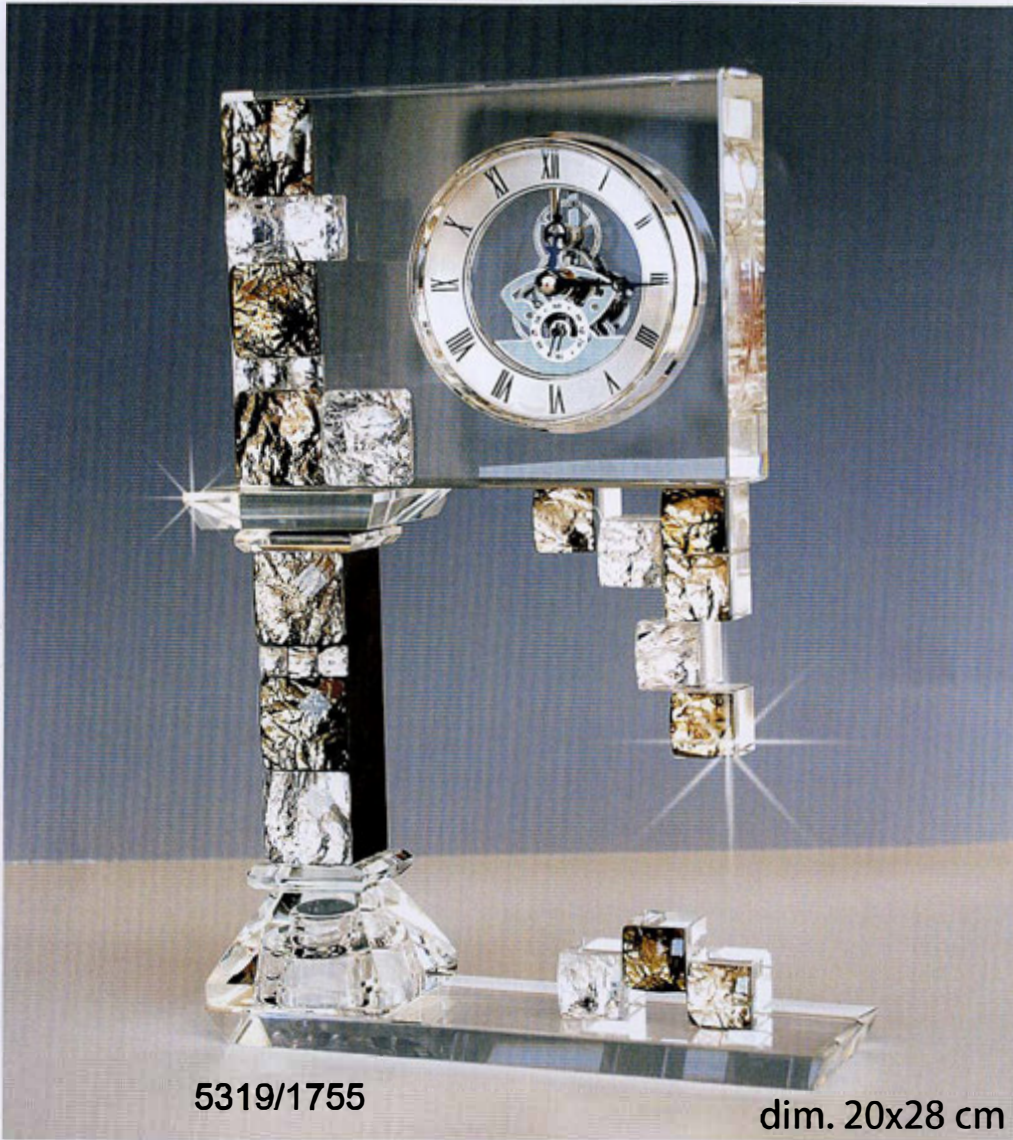

5319/1755

dim. 20x28 cm

€ 212,00

Linea Sahara Grigi