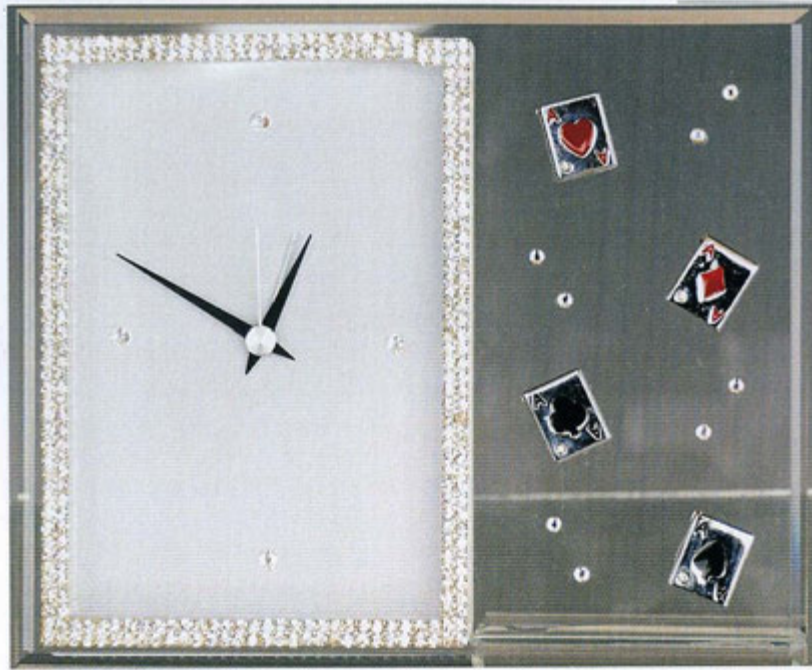

dim. 6,5x16 cm

**5970**

€ 30,00

dim. 5,6x6

**5976**

€ 16,00

dim. 14,5x4,5

**5974** € 19,00

dim. 14,5x4,5

**5975** € 19,00

€ 3,00

**5978**

€ 3,00

€ 3,00

dim. 5,5x3 cm

# Linea Poker e Burraco

dim. 18x15 cm

5971/50  
€ 69,00

dim. 14x12

€ 27,00

5971

dim. 14x12

5972

€ 27,00

dim. 18x15 cm

€ 59,00

5972/50

*Linea Poker e Burraco*

dim. 4,5x7 cm

dim. 5x8 cm

5985  
€ 14,00