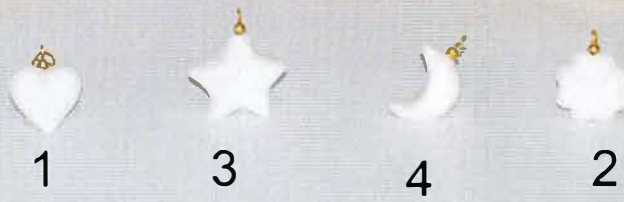

# Linea Piattini Fortuna

LORE'

6083 € 88,00

Grande

dim. 15x8 cm

dim. 11x7 cm

6084

Piccolo  
€ 74,00

Linea Caspò Fortuna

~~LORE!~~

6085  
€ 32,00

dim. 8x6 cm

6089  
€ 8,00

4

1

6086  
€ 8,00