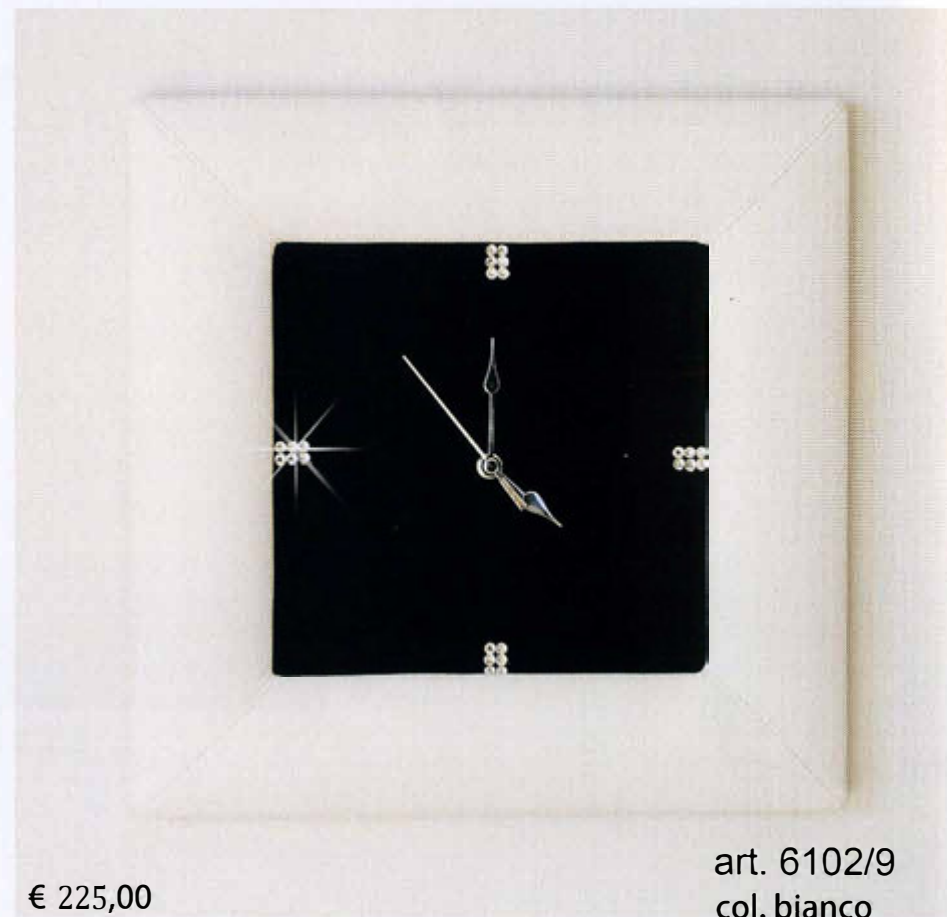

€ 225,00

art. 6102/9
col. bianco

Linea Black and White