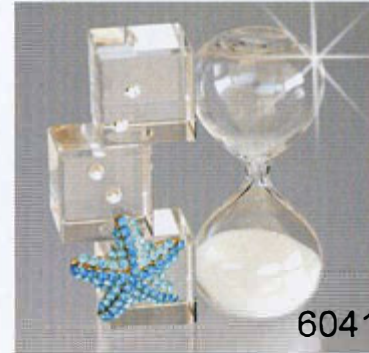

# Linea Penne Crystal

dim. 16x12

6040

€ 106,00

dim. 5,5x6

€ 20,00

6041

dim. 4,5x5