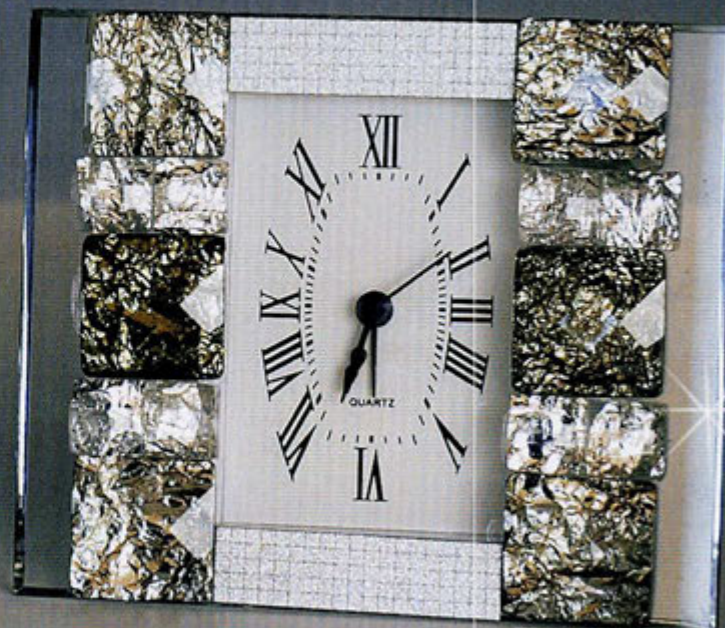

5334/1755

€ 53,00

dim. 14x12 cm