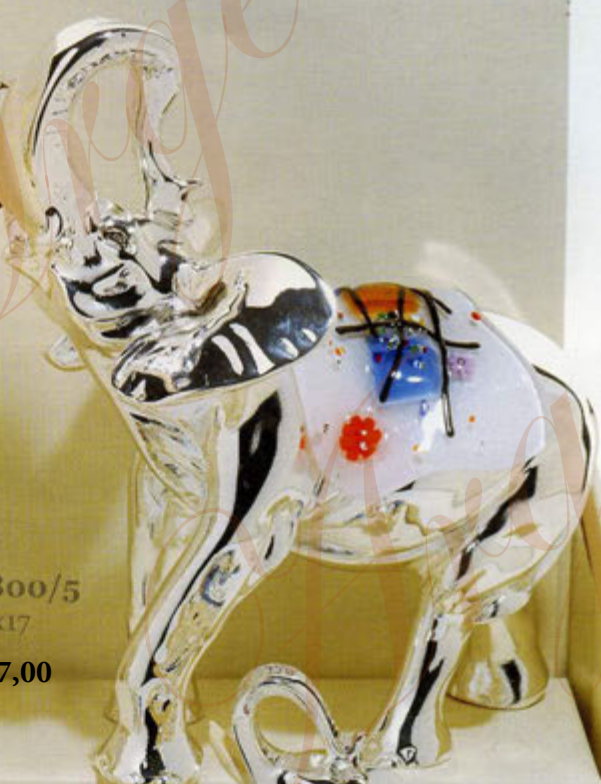

497/49
cm. 10
€ 15,00

498/49
cm. 16
€ 21,00

498/48
cm. 16
€ 21,00

497/48
cm. 10
€ 15,00

499/48
cm. 16
€ 21,00

LULL
ARGENT

4800/5
15x17
€ 87,00

4800/4
15x13
€ 53,00