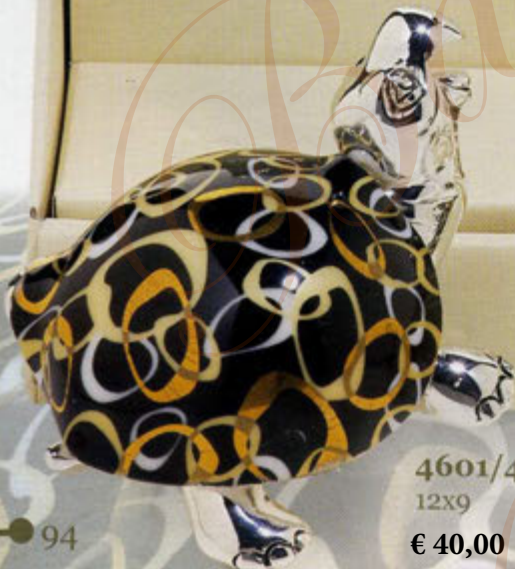

4601/4
12x9
€ 40,00