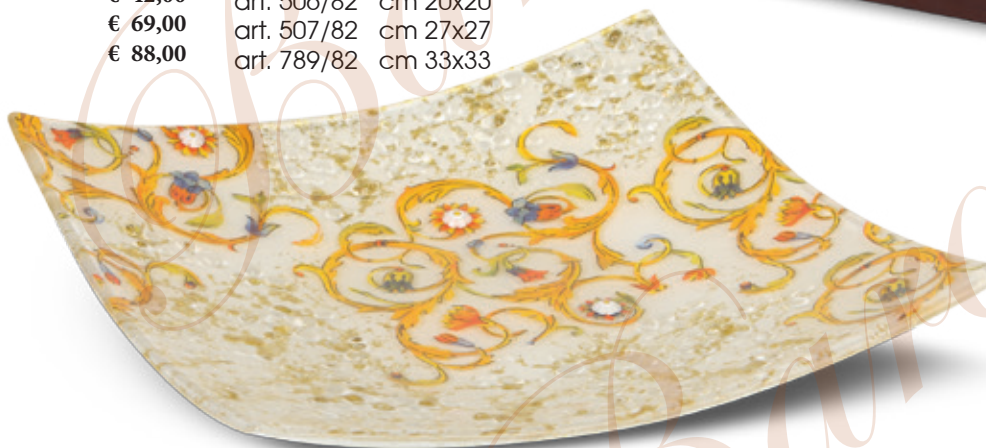

# LINEA GIADA

art. 574/82 int cm 9x13 € 44,00  
 art. 575/82 int cm 13x18 € 63,00  
 art. 576/82 int cm 18x24 € 92,00

art. 532/82  
 cm 12x10

€ 20,00

art. 510/82  
 cm 24x18

€ 54,00

## PIATTI

€ 165,00 art. 787/82 diam. cm 37  
 € 16,00 art. 501/82 cm 10x10  
 € 20,00 art. 502/82 cm 11x15  
 € 26,00 art. 503/82 cm 15x15  
 € 32,00 art. 504/82 cm 15x22  
 € 58,00 art. 505/82 cm 18x28  
 € 42,00 art. 506/82 cm 20x20  
 € 69,00 art. 507/82 cm 27x27  
 € 88,00 art. 789/82 cm 33x33