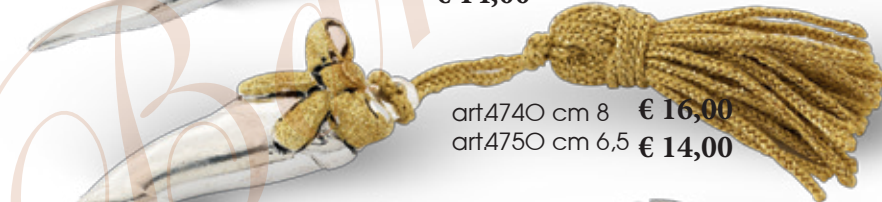

# LINEA MELOGRANI

art.448  
cm 11x6  
**€ 31,00**

art.464  
cm 9,5  
**€ 25,00**

art.465  
cm 6,5  
**€ 14,00**

art.364  
cm 8  
**€ 35,00**

art.083  
cm 3,5  
**€ 12,00**

art.062R  
cm 3x3  
**€ 13,00**

art.062  
cm 3x3  
**€ 12,00**

# I CORNI

art.474R cm 8 € 16,00  
art.475R cm 6,5 € 14,00

art.P474R cm 8 € 15,00  
art.P475R cm 6,5 € 14,00

art.626  
cm 7,5  
€ 12,00

art.450  
cm 7x2  
€ 17,00

art.087  
cm 7,5  
€ 12,00

€ 16,00  
art.346O cm 6  
art.346 cm 6 Nappina Rossa  
€ 14,00