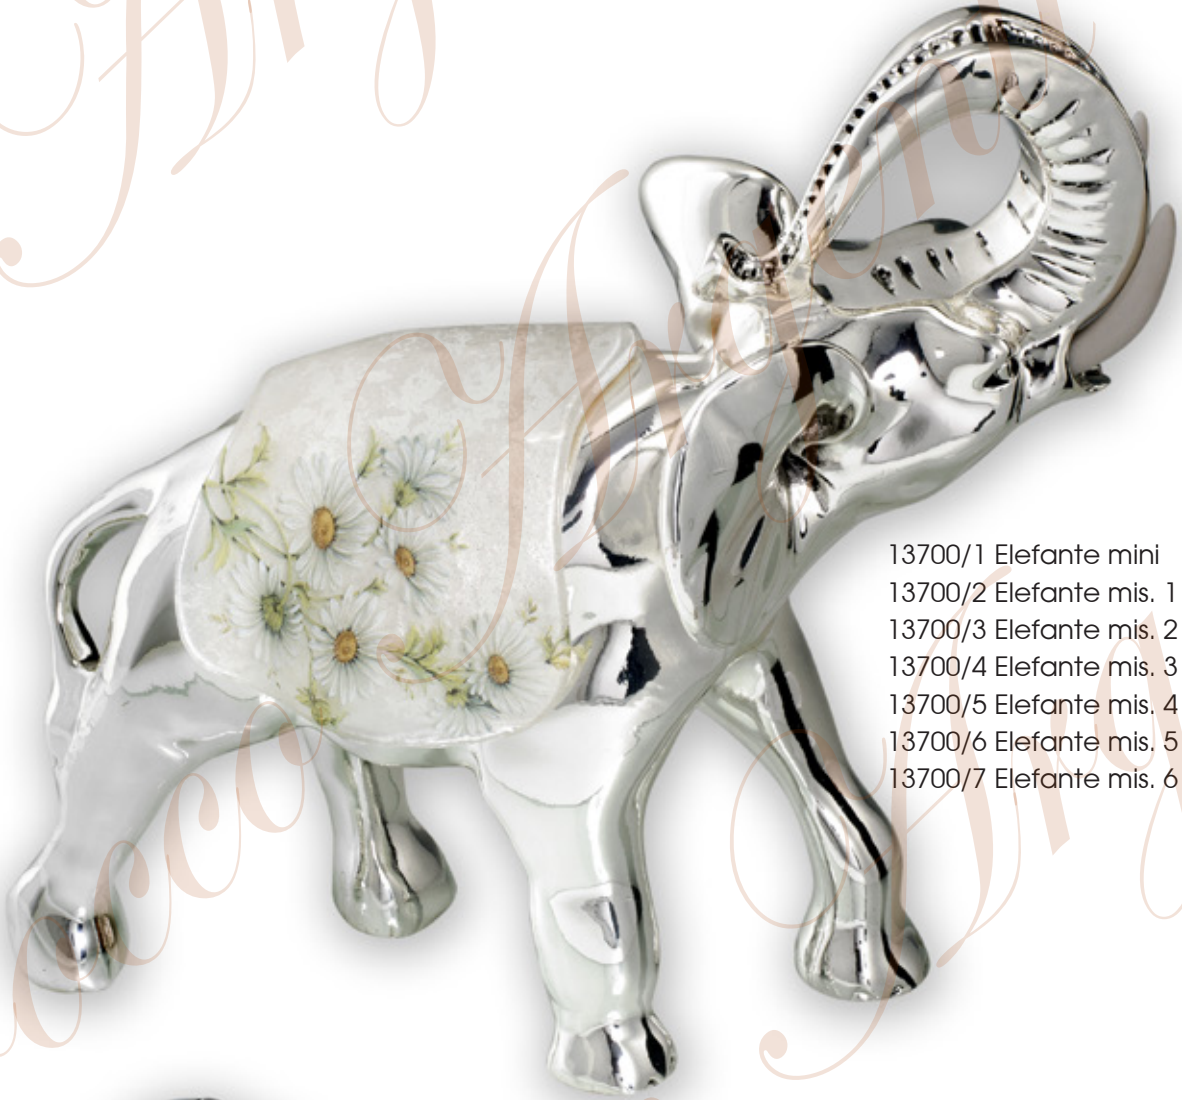

LINEA ALESSANDRA

- 13700/1 Elefante mini € 16,00
- 13700/2 Elefante mis. 1 € 24,00
- 13700/3 Elefante mis. 2 € 34,00
- 13700/4 Elefante mis. 3 € 53,00
- 13700/5 Elefante mis. 4 € 87,00
- 13700/6 Elefante mis. 5 € 109,00
- 13700/7 Elefante mis. 6 € 164,00