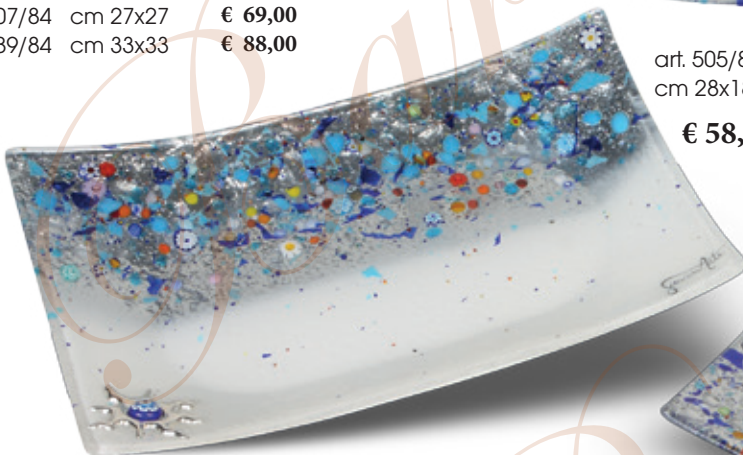

PIATTI

art. 787/84 diam. cm 37 € 165,00
art. 501/84 cm 10x10 € 16,00
art. 502/84 cm 11x15 € 20,00
art. 503/84 cm 15x15 € 26,00
art. 504/84 cm 15x22 € 32,00
art. 505/84 cm 18x28 € 58,00
art. 506/84 cm 20x20 € 42,00
art. 507/84 cm 27x27 € 69,00
art. 789/84 cm 33x33 € 88,00

art. 787/84
diam. cm 37
€ 165,00

art. 505/84
cm 28x18
€ 58,00

art. 507/84
cm 27x27
€ 69,00