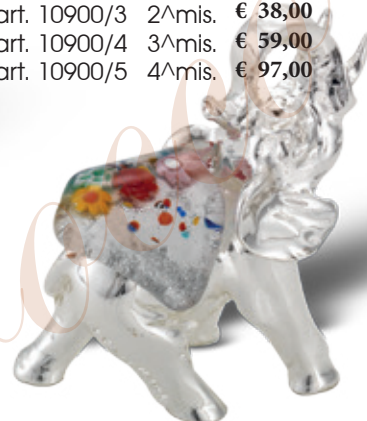

LINEA MURRINA SPECCHIO

PORTAFOTO

- € 44,00 art. 574/109 int.cm 9x13
- € 63,00 art. 575/109 int. cm 13x18
- € 92,00 art. 576/109 int. cm 18x24

PIATTI

- € 165,00 art. 787/109 diam. cm 37
- € 24,00 art. 501/109 cm 10x10
- € 26,00 art. 502/109 cm 11x15
- € 34,00 art. 503/109 cm 15x15
- € 44,00 art. 504/109 cm 15x22
- € 55,00 art. 505/109 cm 18x28
- € 62,00 art. 506/109 cm 20x20
- € 91,00 art. 507/109 cm 27x27
- € 116,00 art. 789/109 cm 33x33

ELEFANTI

- art. 10900/1 mini € 18,00
- art. 10900/2 1^mis. € 28,00
- art. 10900/3 2^mis. € 38,00
- art. 10900/4 3^mis. € 59,00
- art. 10900/5 4^mis. € 97,00

TARTARUGHE

- art. 10901/1 mini € 17,00
- art. 10901/2 1^mis. € 27,00
- art. 10901/3 2^mis. € 37,00
- art. 10901/4 3^mis. € 50,00