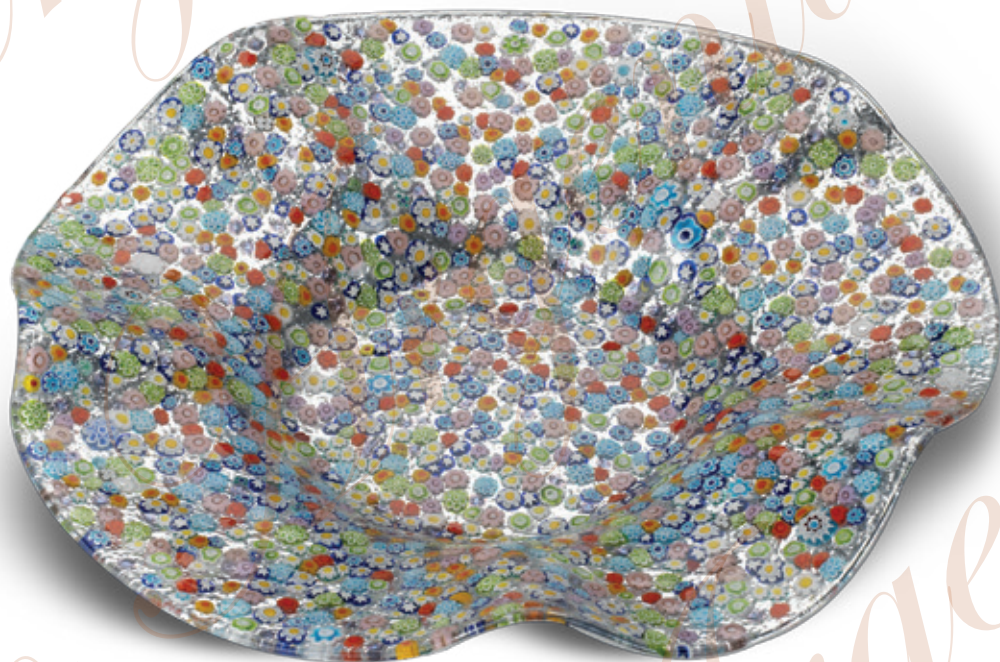

# LINEA MURRINA SPECCHIO

PIATTI QUADRATI  
art. 399 cm 10x10 € 24,00  
art. 400 cm 15x15 € 36,00  
art. 401 cm 20x20 € 55,00  
art. 402 cm 27x27 € 91,00

PIATTO ONDA  
art. 787/22 diam cm 38 € 208,00