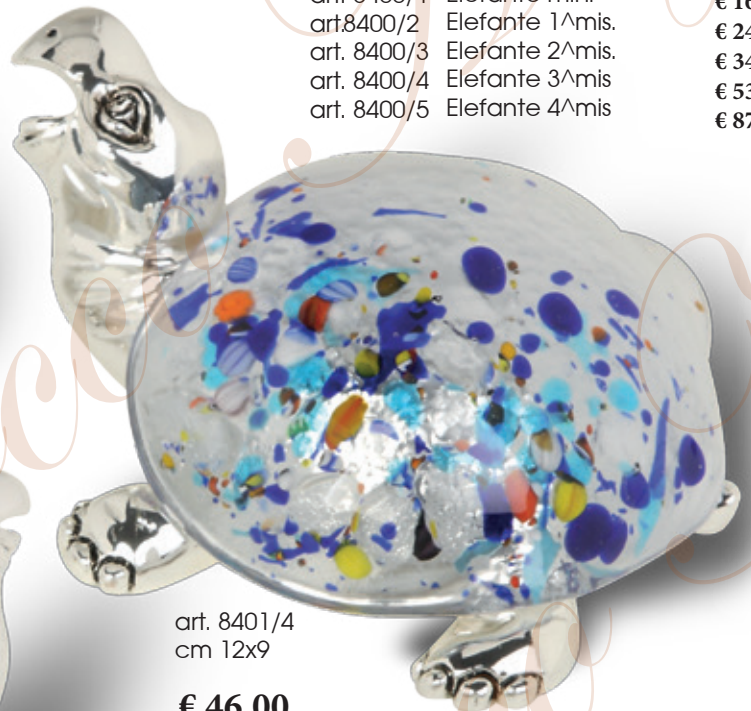

# LINEA BLUE

art. 8400/4  
cm 14x12,5  
**€ 53,00**

art. 8400/3  
cm 10x8  
**€ 34,00**

art. 8400/1  
cm 5,5x5,5  
**€ 16,00**

- art. 8403 Coccinella ali aperte € 21,00
- art. 8404 Tartaruga cerchio € 21,00
- art. 8405/2 Fungo € 22,00
- art. 8406/2 Coccinella grande € 16,00
- art. 8409/2 Rana € 22,00
- art. 8410/1 Coccinella quadrifoglio € 16,00
- art. 8402/1 Lumaca € 00,00
- art. 8415 Ramo farfalla € 23,00
- art. 8401/1 Tartaruga mini € 16,00
- art.8401/2 Tartaruga 1^mis. € 24,00
- art. 8401/3 Tartaruga 2^mis. € 34,00
- art. 8401/4 Tartaruga 3^mis € 46,00
- art. 8400/1 Elefante mini € 16,00
- art.8400/2 Elefante 1^mis. € 24,00
- art. 8400/3 Elefante 2^mis. € 34,00
- art. 8400/4 Elefante 3^mis € 53,00
- art. 8400/5 Elefante 4^mis € 87,00

art. 8401/2  
cm 8x6  
**€ 24,00**

art. 8401/4  
cm 12x9  
**€ 46,00**

art. 8401/3  
cm 9,5x8  
**€ 34,00**

art. 8403  
cm 4,5x5  
**€ 21,00**