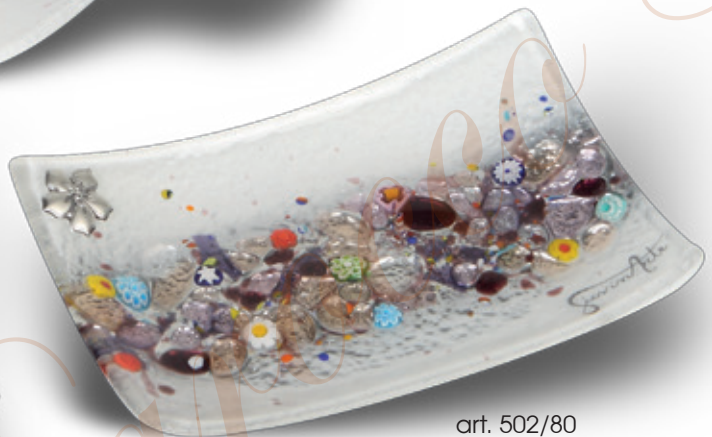

art. 502/80
cm 15x11
€ 20,00