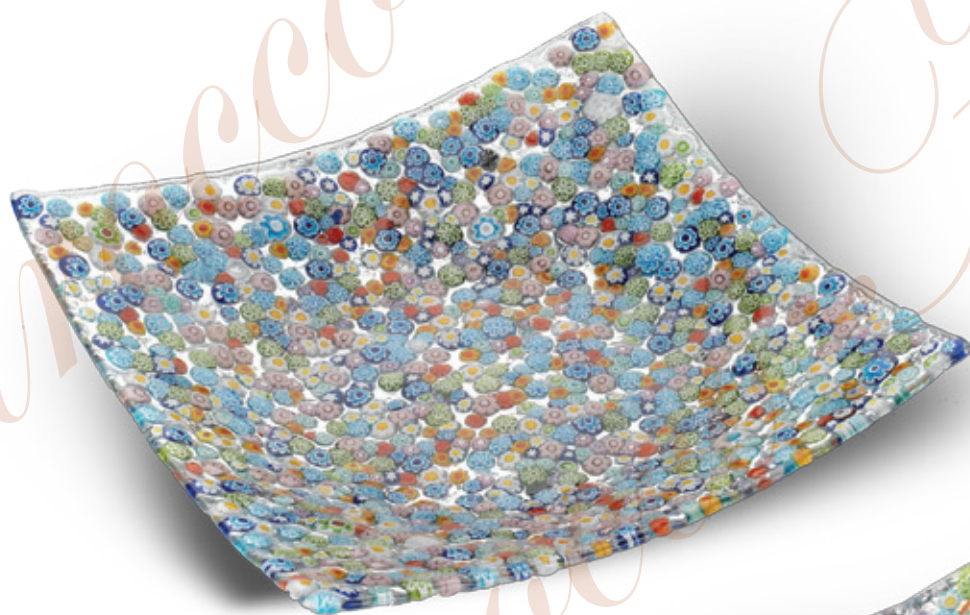

# LINEA MURRINA SPECCHIO

PIATTI QUADRATI  
art. 399 cm 10x10 € 24,00  
art. 400 cm 15x15 € 36,00  
art. 401 cm 20x20 € 55,00  
art. 402 cm 27x27 € 91,00

PIATTO ONDA  
art. 787/22 diam cm 38 € 208,00