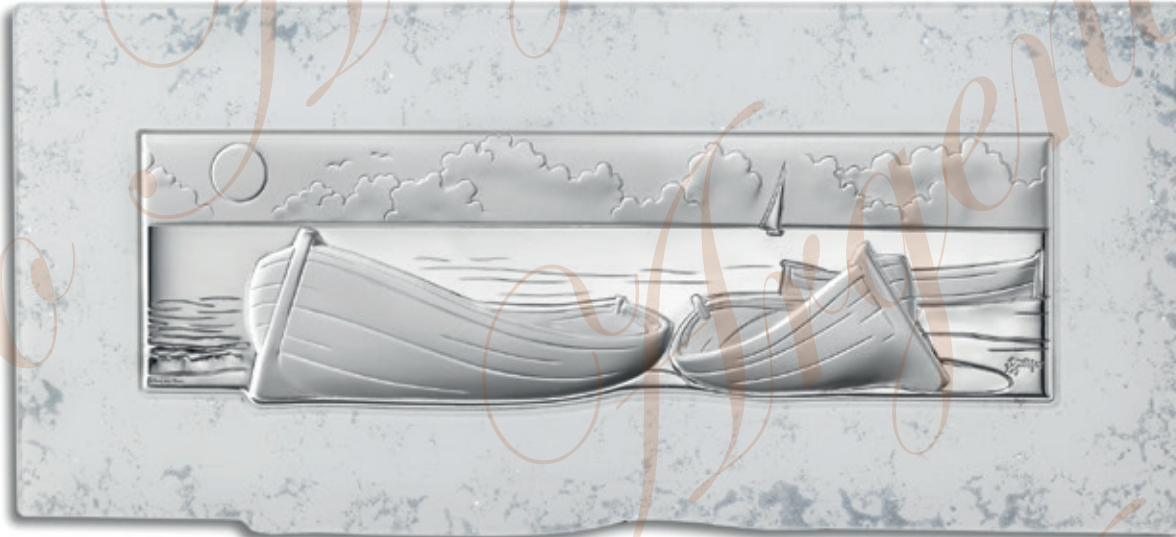

## LINEA SACRI

art. 1350/04  
cm 46,5x21

**€ 128,00**

art. 1351/121  
cm 46,5x21

**€ 167,00**

art. 1352/04  
cm 46,5x21  
cavalli argento

**€ 128,00**

Disponibili le seguenti varianti di vetro: