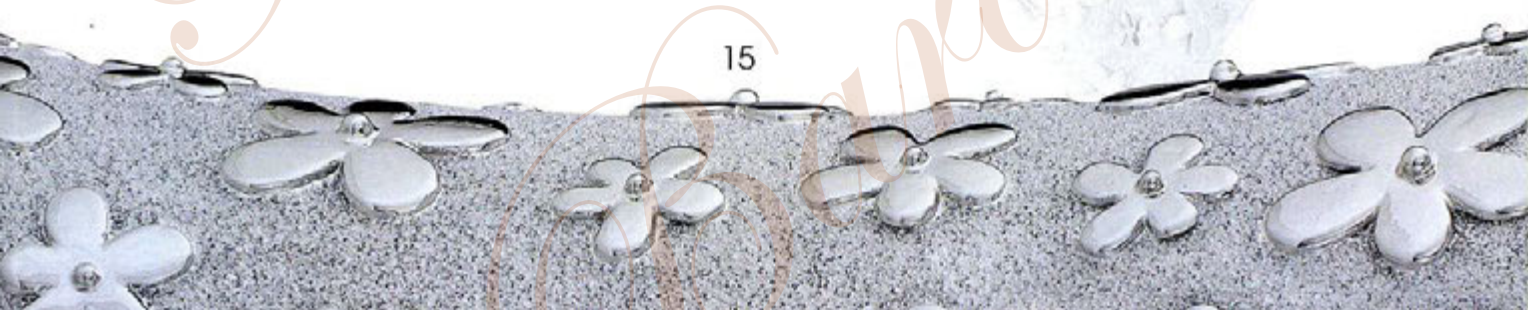

2227
h 40

€156,00