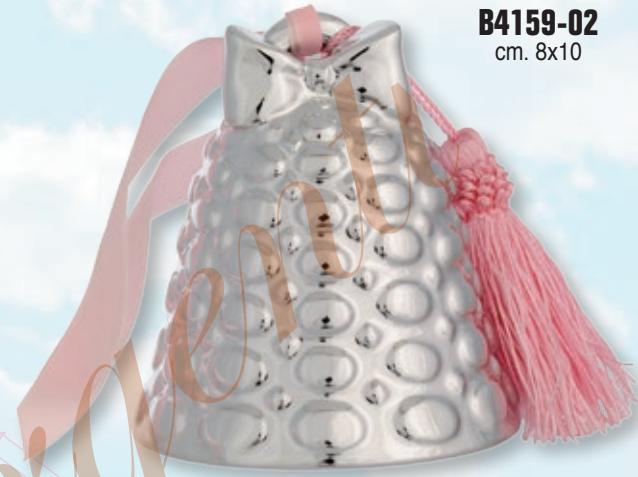

B4159-02
cm. 8x10

Campanelle carillon

Al pezzo € 38,00