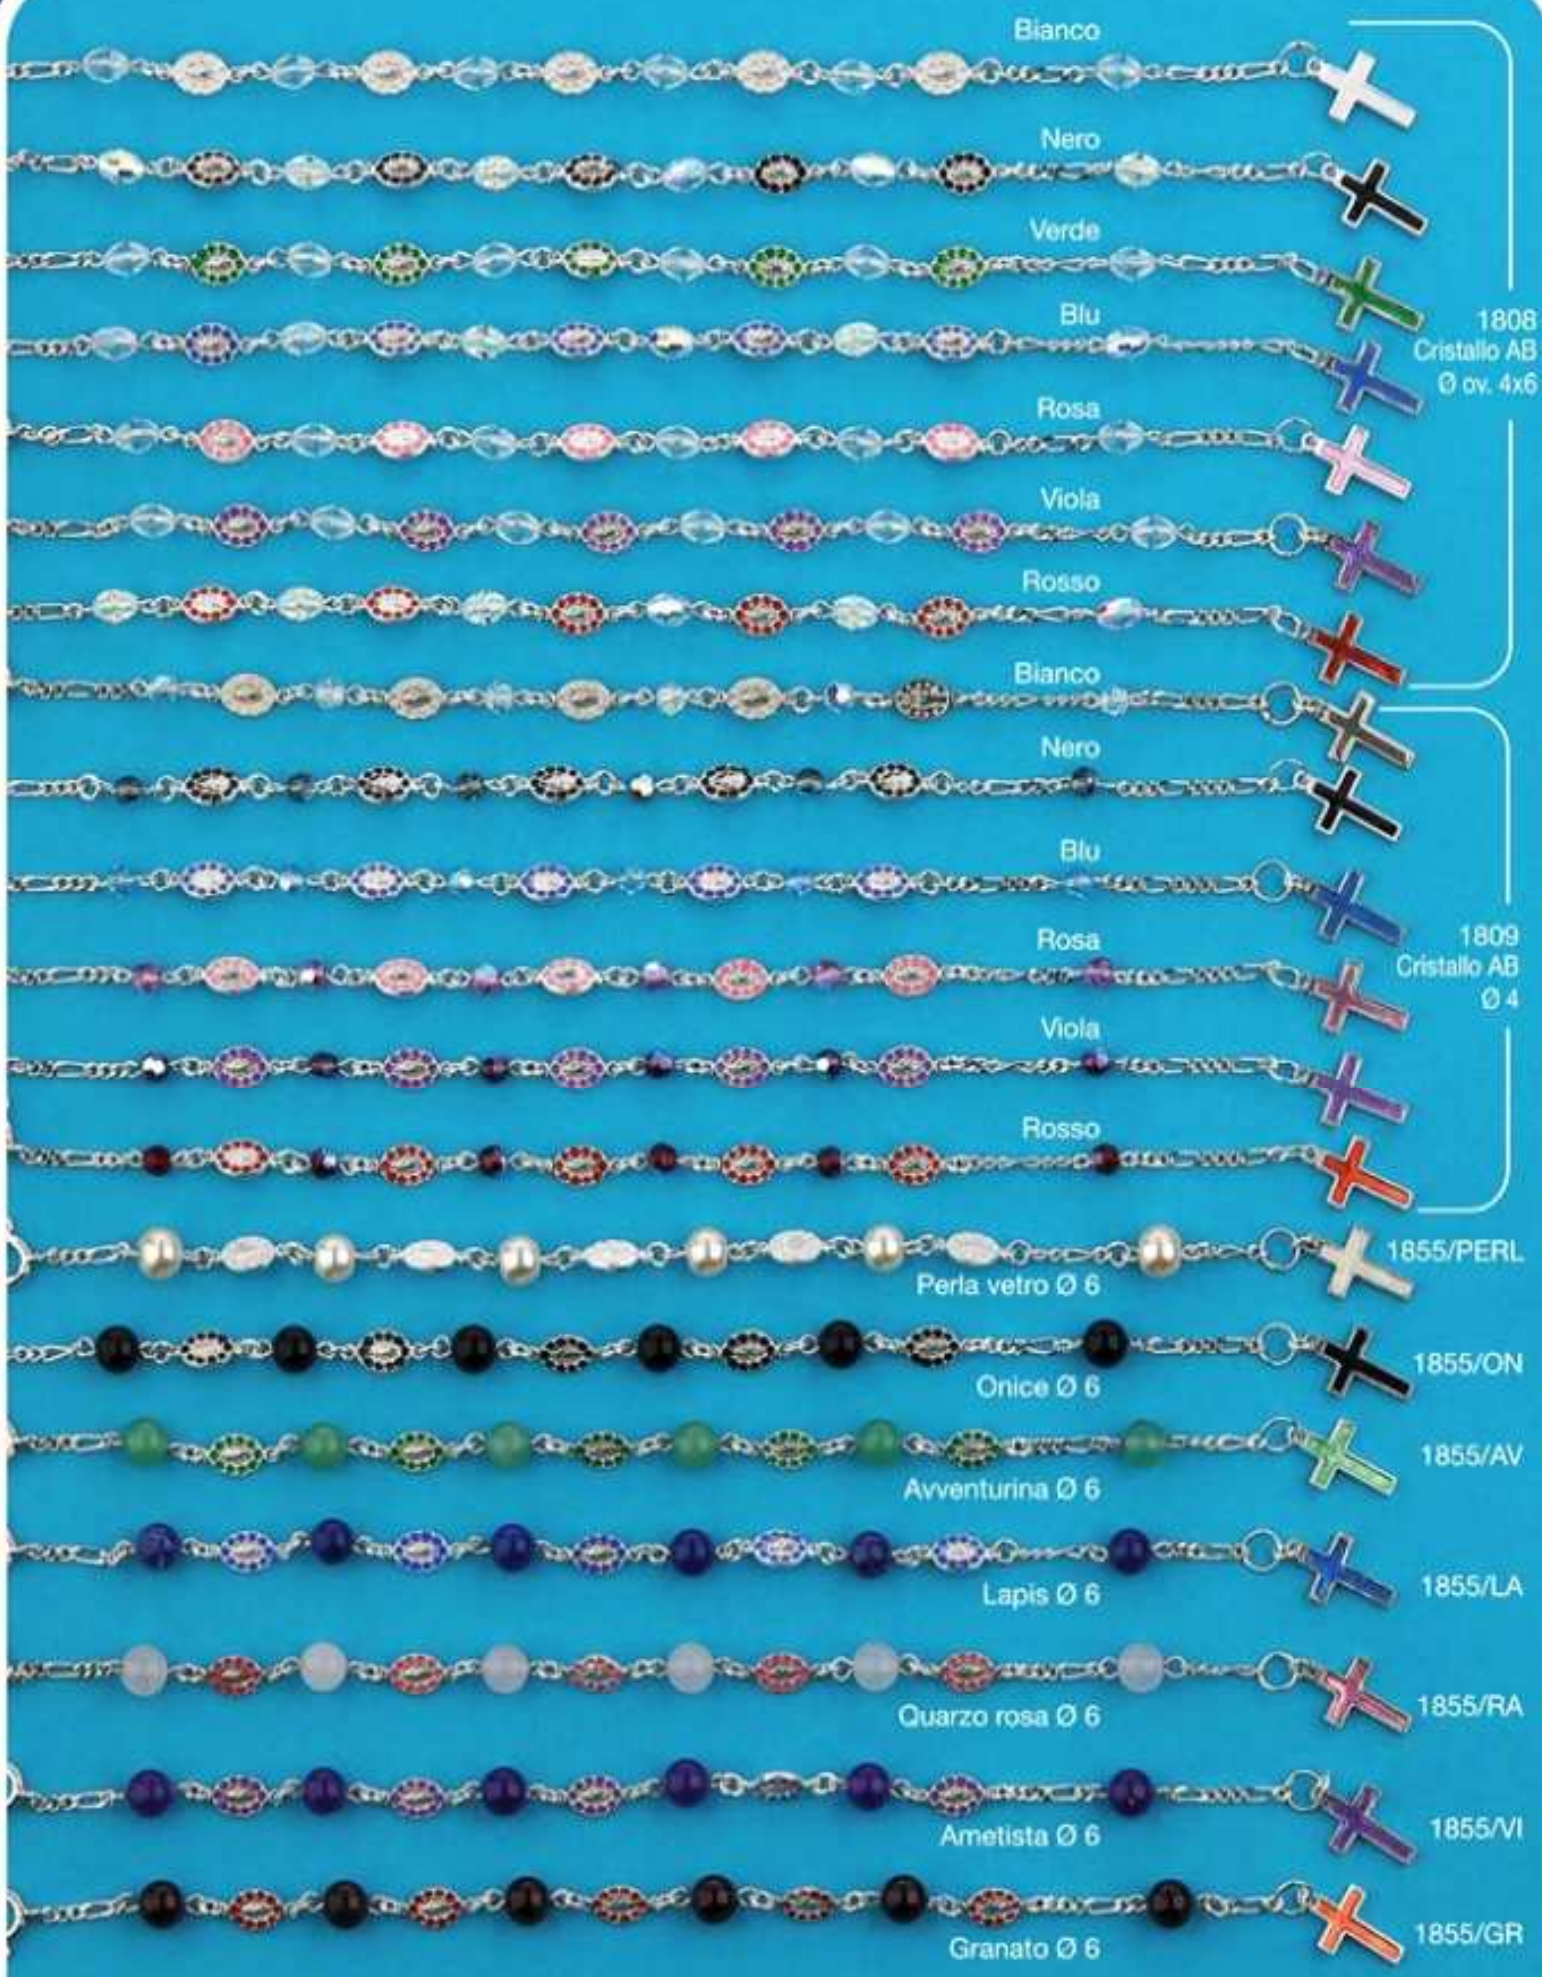

Bianco

Nero

Verde

Blu

Rosa

Viola

Rosso

Bianco

Nero

Blu

Rosa

Viola

Rosso

Perla vetro Ø 6

Onice Ø 6

Avventurina Ø 6

Lapis Ø 6

Quarzo rosa Ø 6

Ametista Ø 6

Granato Ø 6

1808
Cristallo AB
Ø cv. 4x6

1809
Cristallo AB
Ø 4

1855/PERL

1855/ON

1855/AV

1855/LA

1855/RA

1855/VI

1855/GR