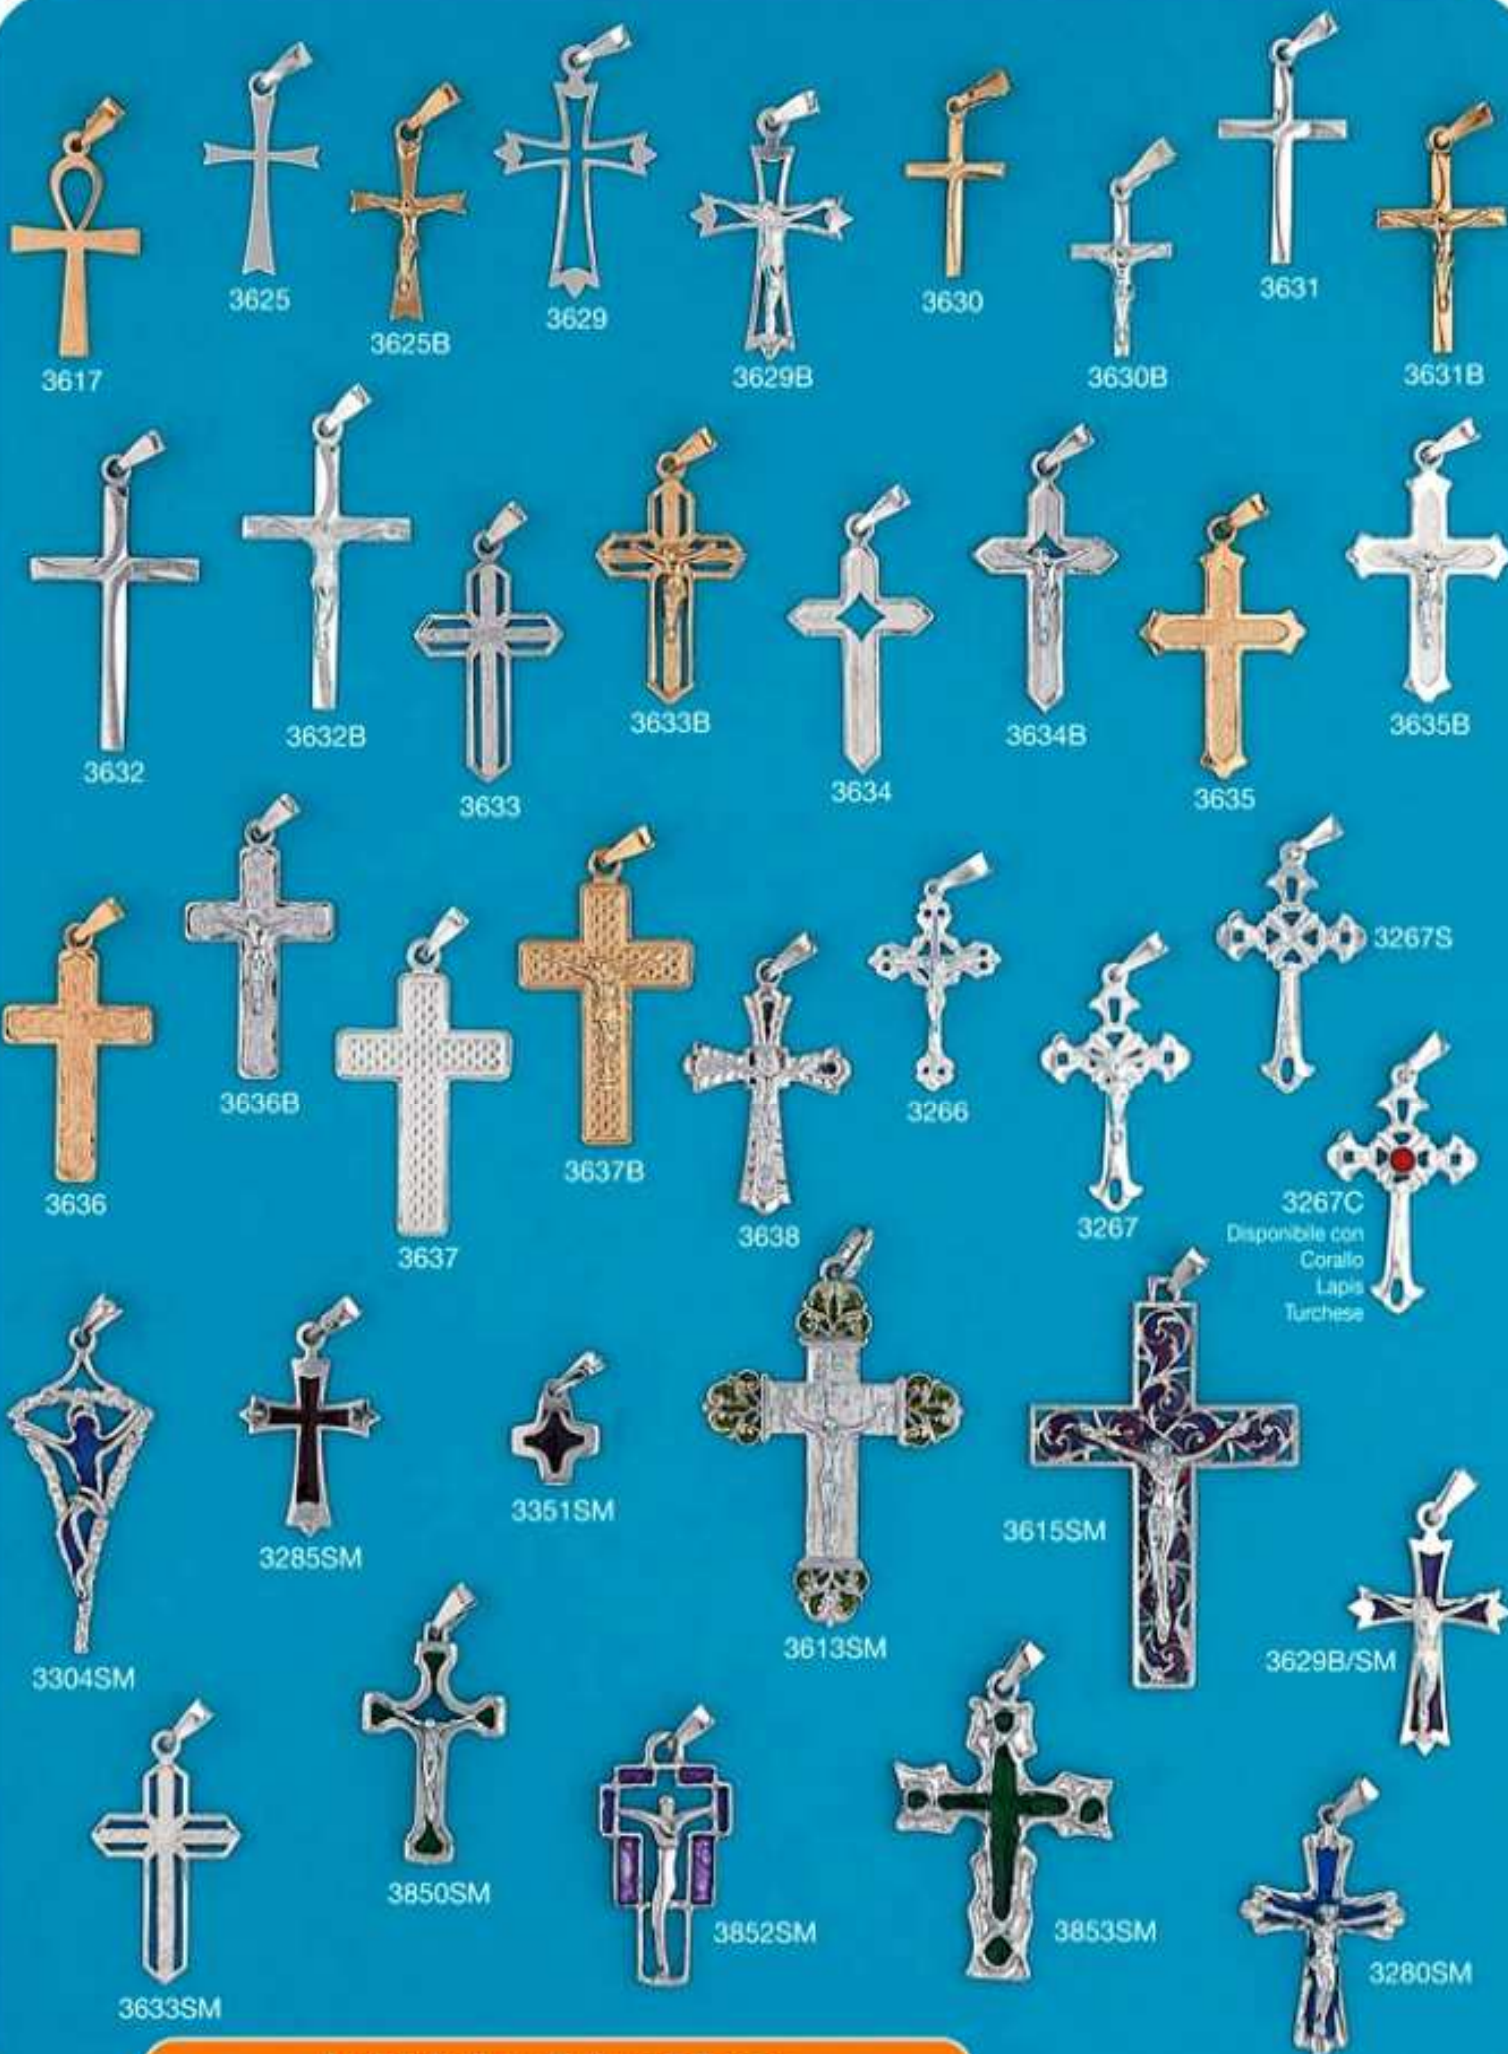

I colori degli smalti disponibili sono:
Viola - Rosso - Giallo - Rosa - Blu - Verde - Azzurro - Nero