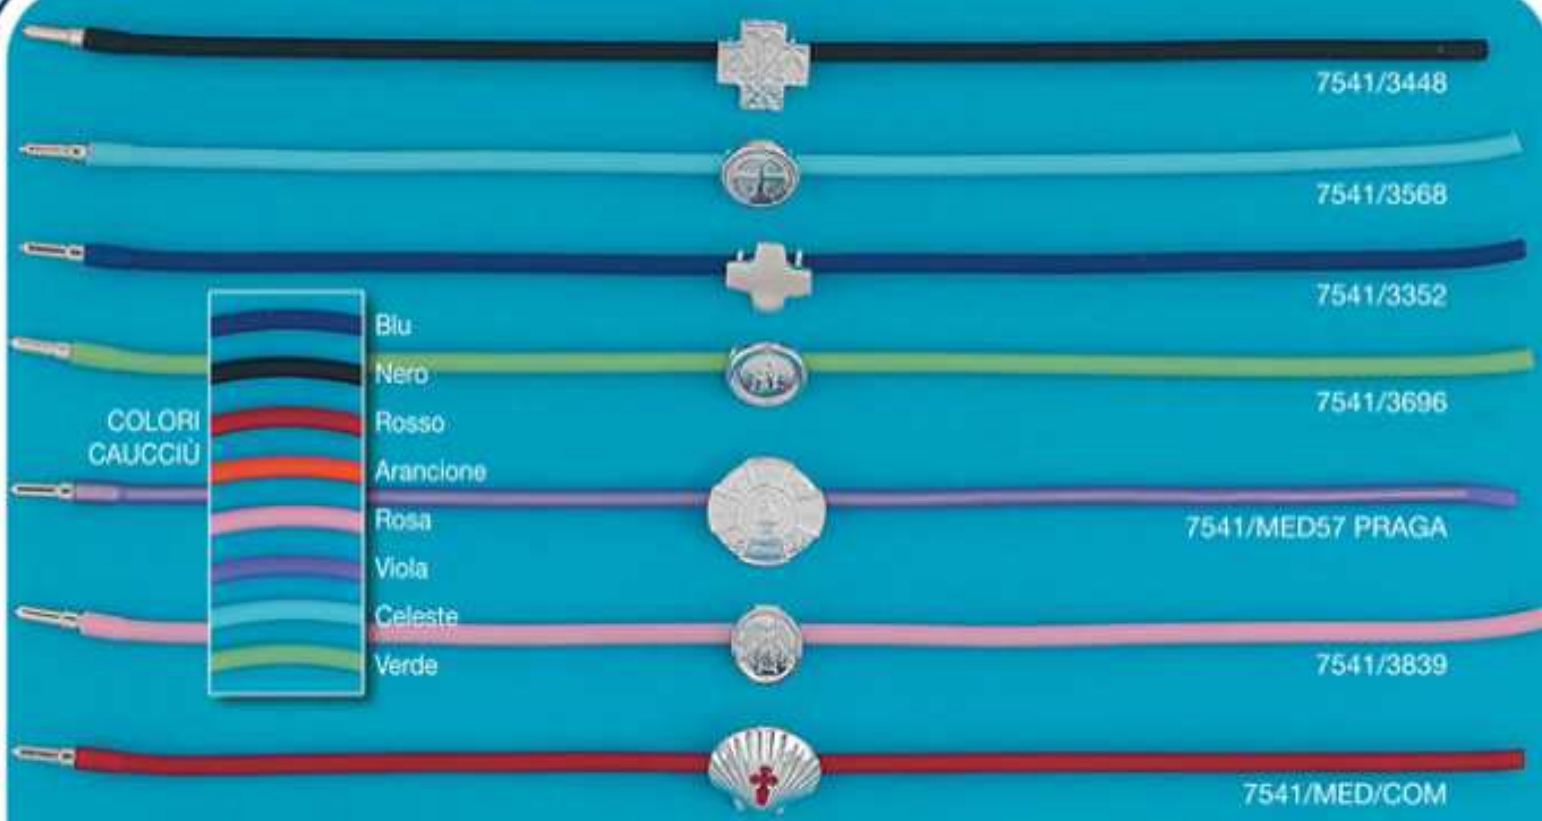

4321/ S. FRAN

4321/ SANTIAGO

4321/ M. GUARD

4321/ S. BEN

Il bracciale si può personalizzare

6209

misure: 12 - 14 - 16 - 18 - 20 - 22

Zircone nero

Zircone bianco

Zircone azzurro

Zircone viola

6221

misure: 10 - 12 - 14 - 16 - 18 - 20 - 22

Cristallo bianco

Cristallo nero

Cristallo celeste