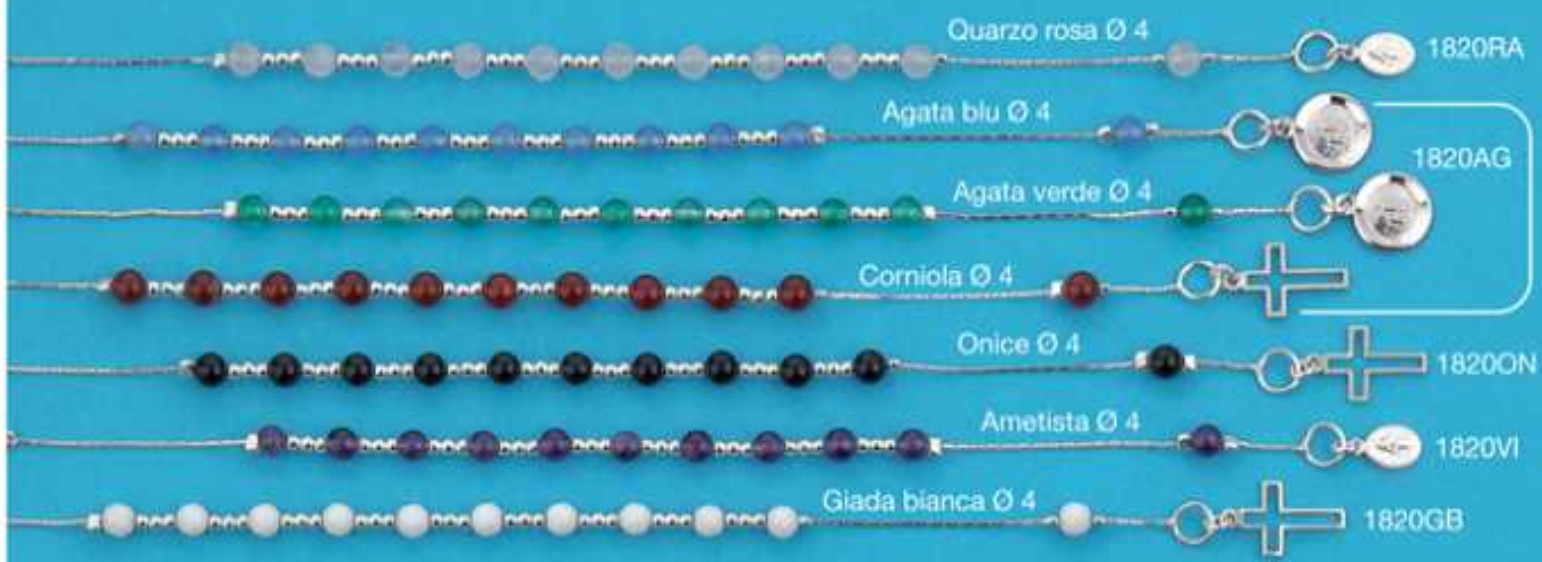

Disponibile anche Multicolor (Misto)