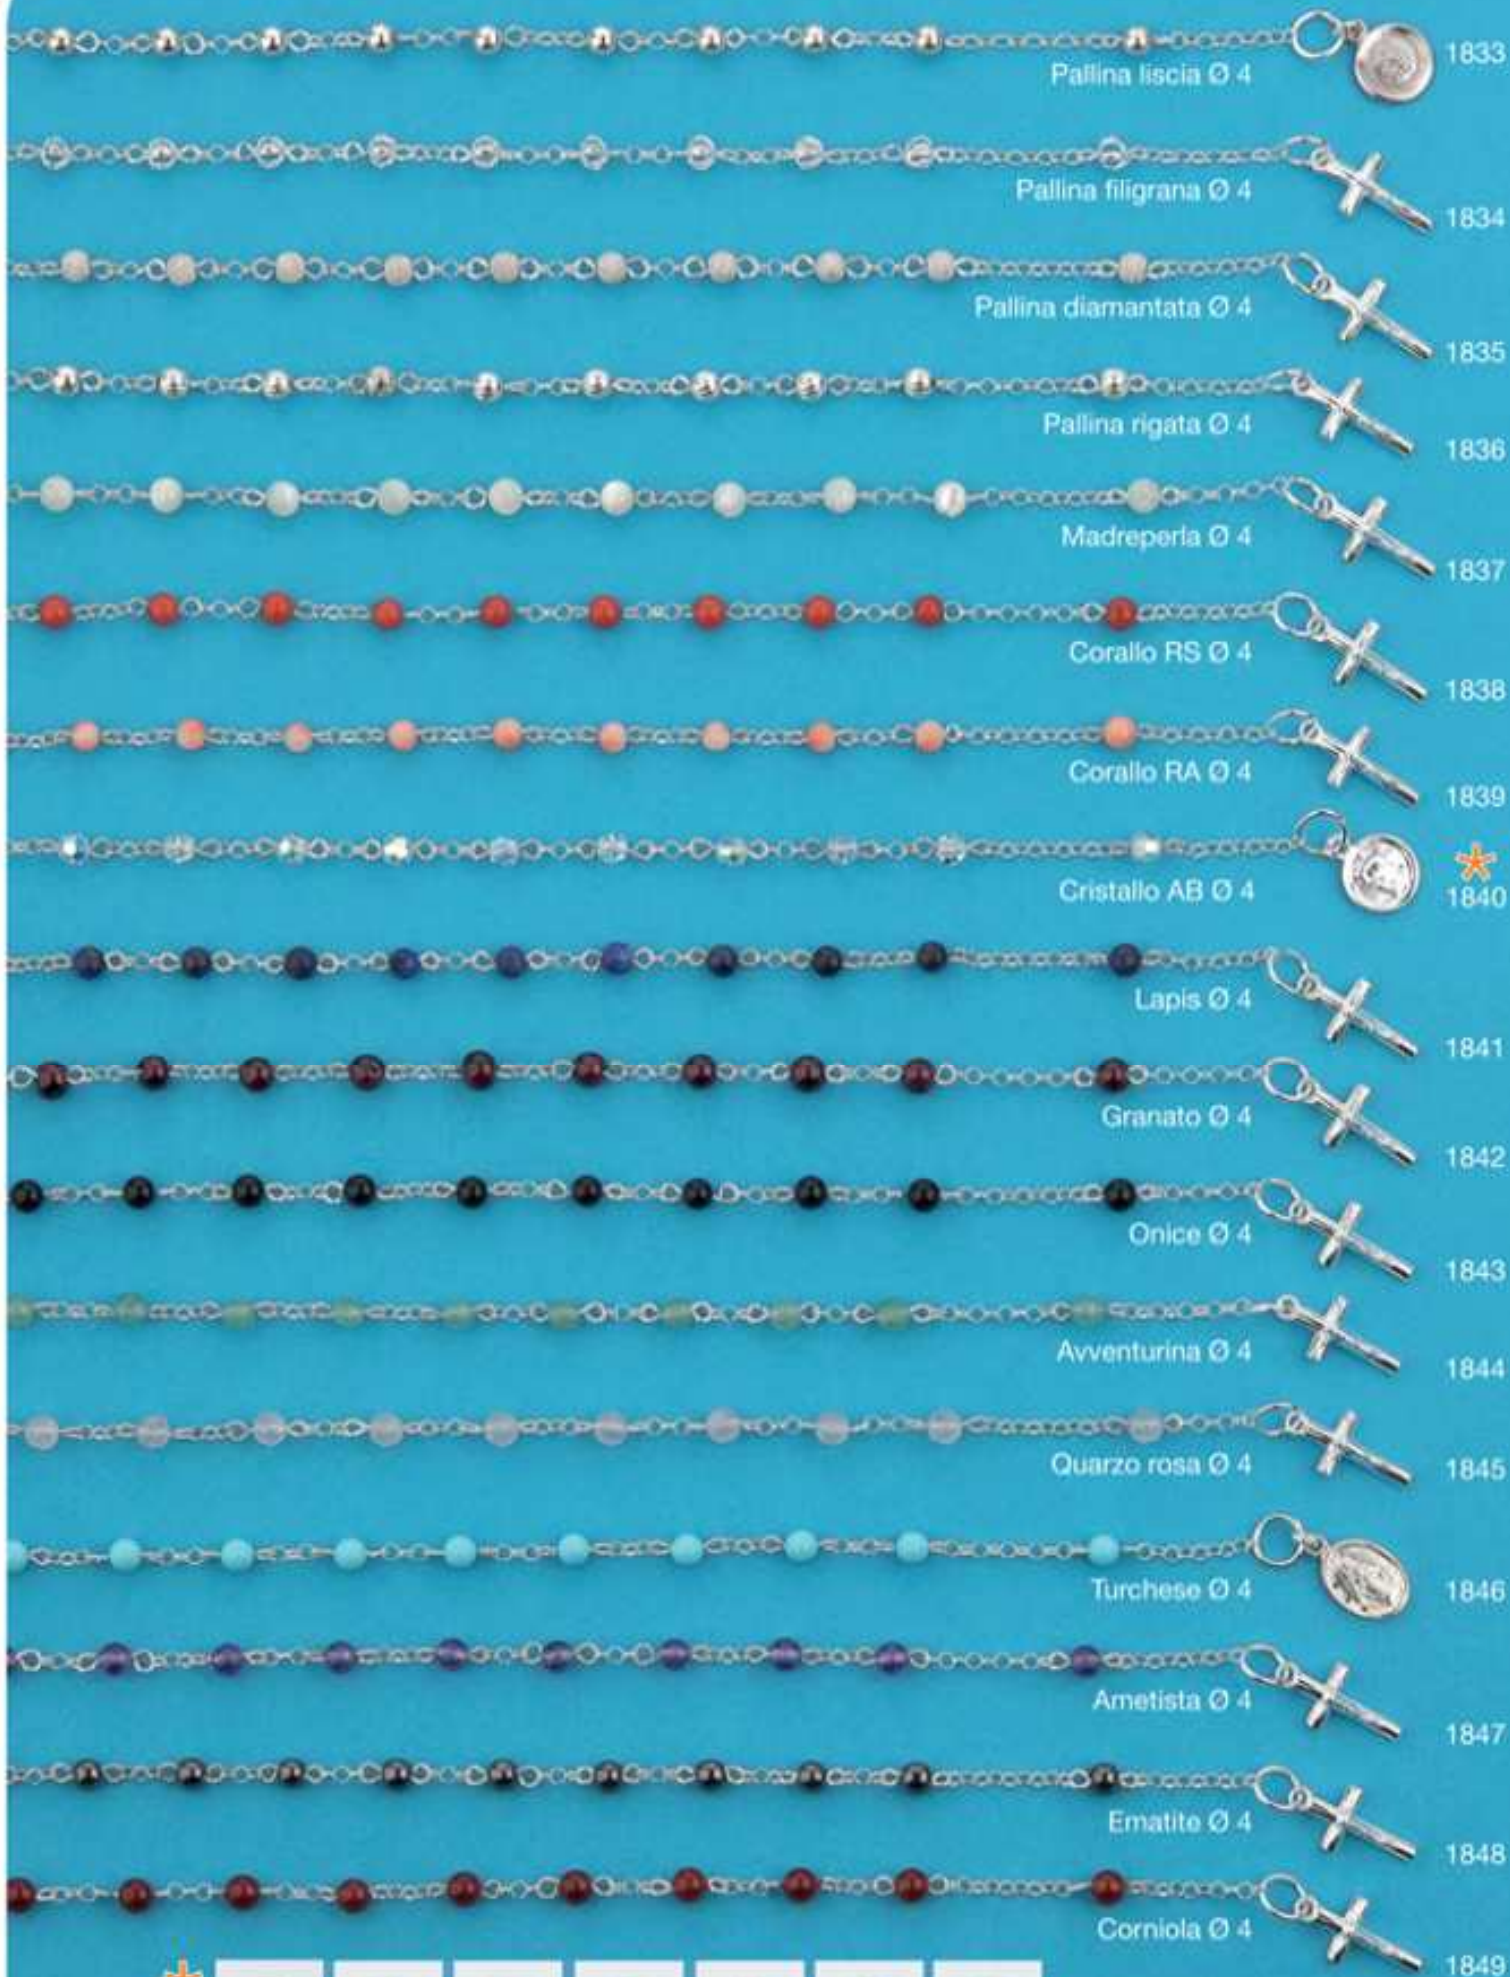

- Pallina liscia Ø 4 1833
- Pallina filigrana Ø 4 1834
- Pallina diamantata Ø 4 1835
- Pallina rigata Ø 4 1836
- Madreperla Ø 4 1837
- Corallo RS Ø 4 1838
- Corallo RA Ø 4 1839
- Cristallo AB Ø 4 1840
- Lapis Ø 4 1841
- Granato Ø 4 1842
- Onice Ø 4 1843
- Avventurina Ø 4 1844
- Quarzo rosa Ø 4 1845
- Turchese Ø 4 1846
- Ametista Ø 4 1847
- Ematite Ø 4 1848
- Corniola Ø 4 1849

Rosa	Giallo	Bianco	Celeste	Viola	Rosso	Fumè