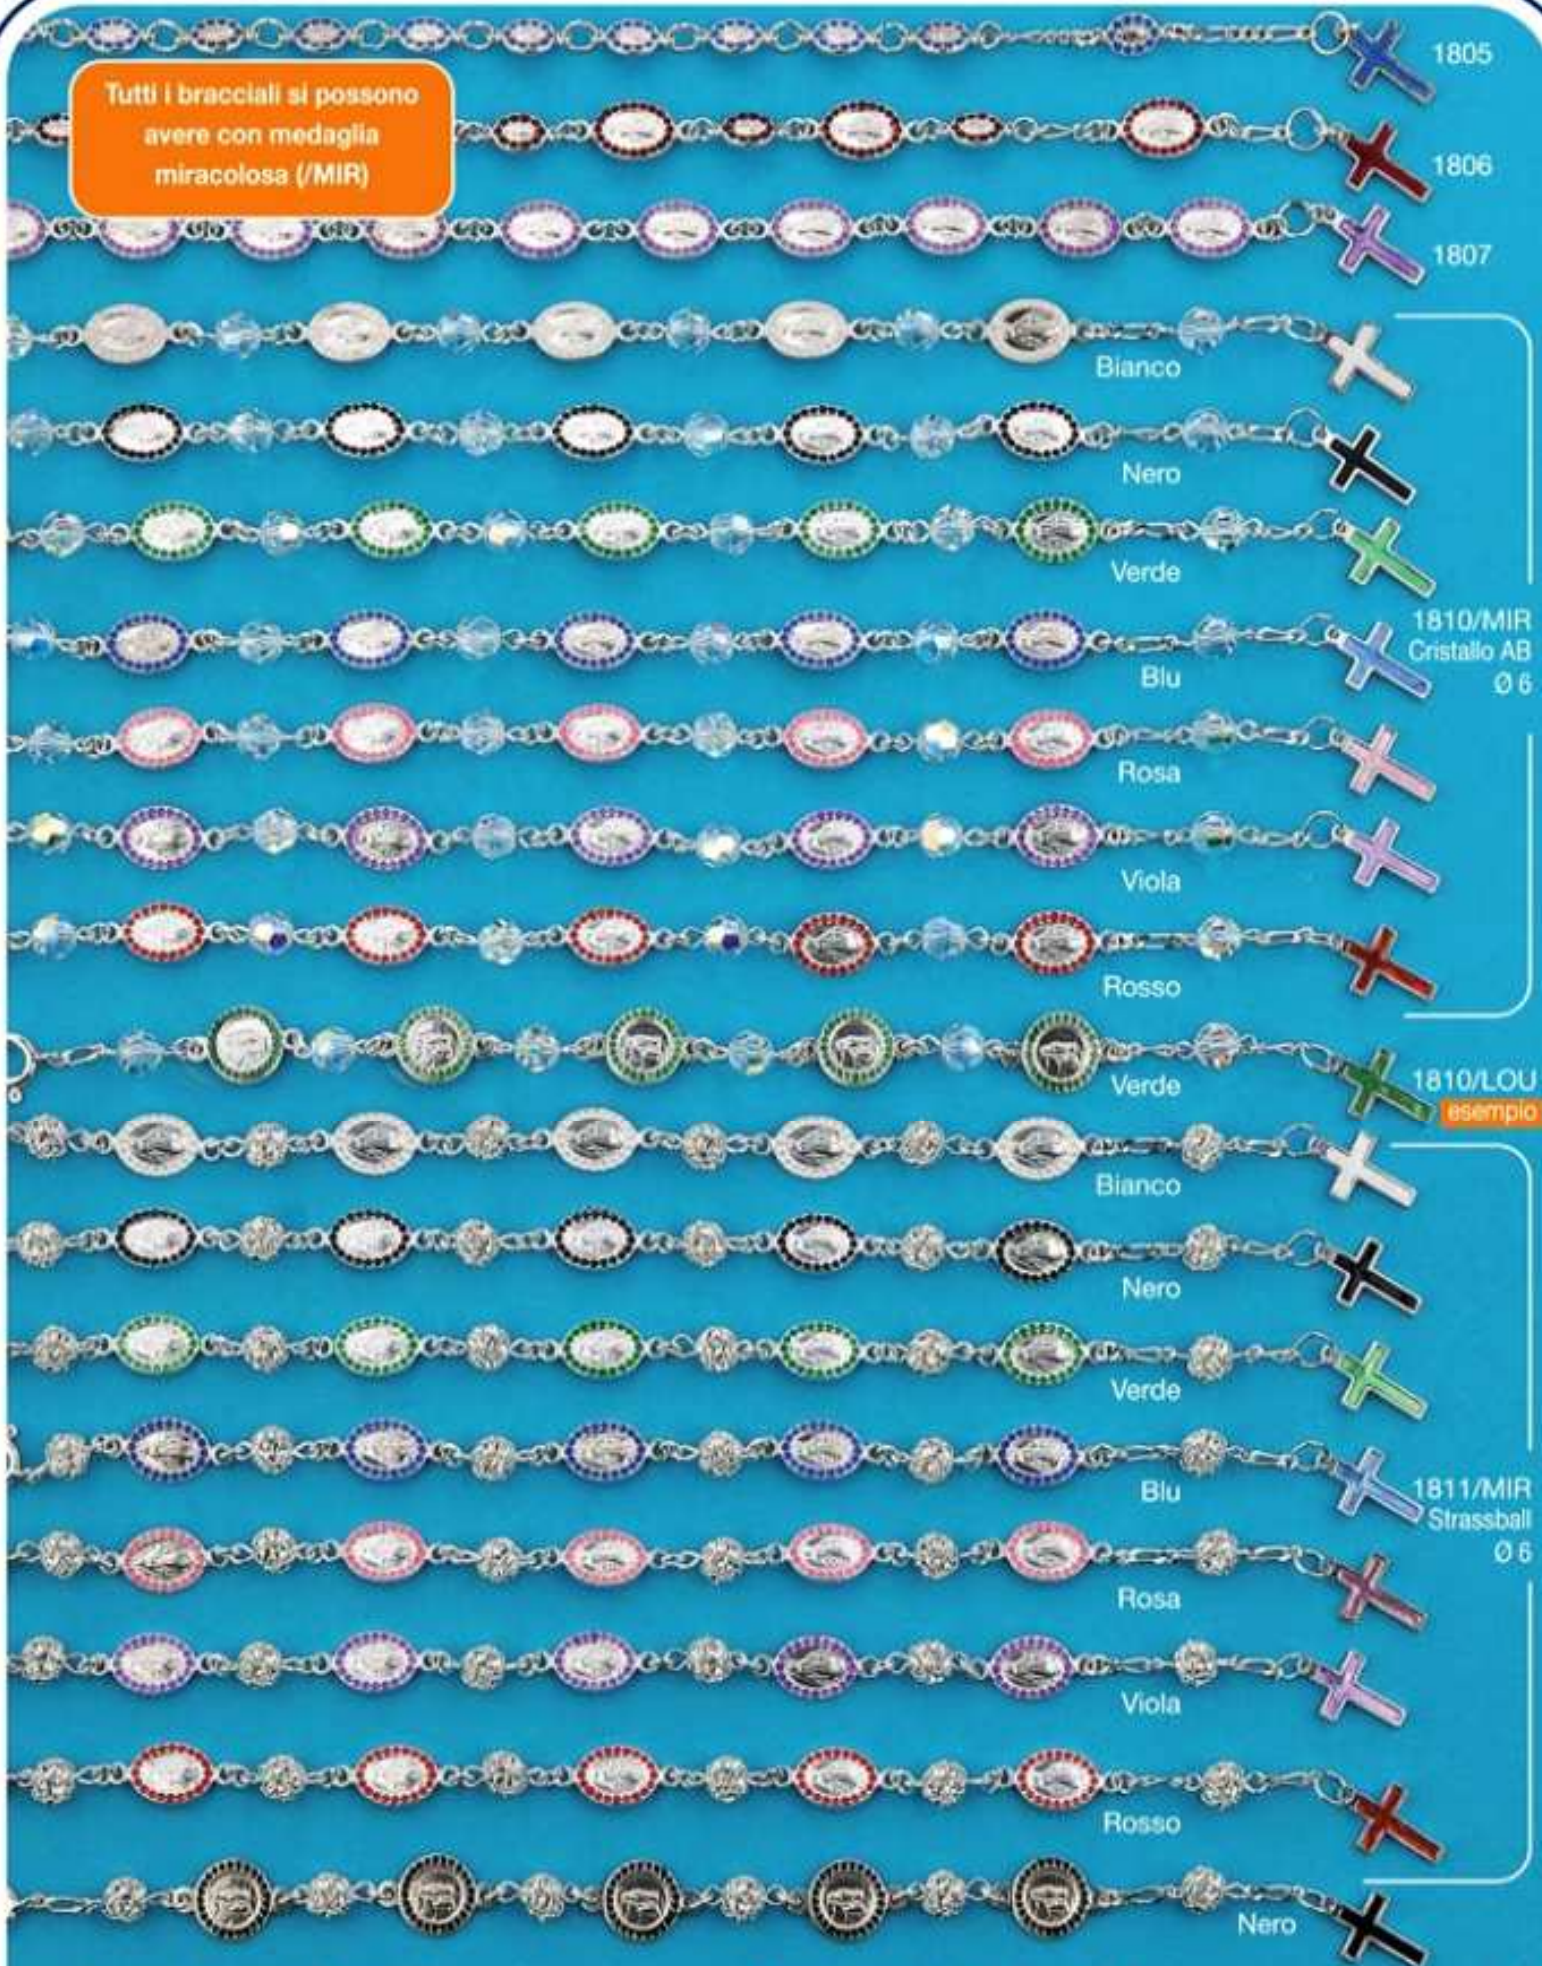

1855/GR

Tutti i bracciali si possono avere con medaglia miracolosa (/MIR)

1805

1806

1807

Bianco

Nero

Verde