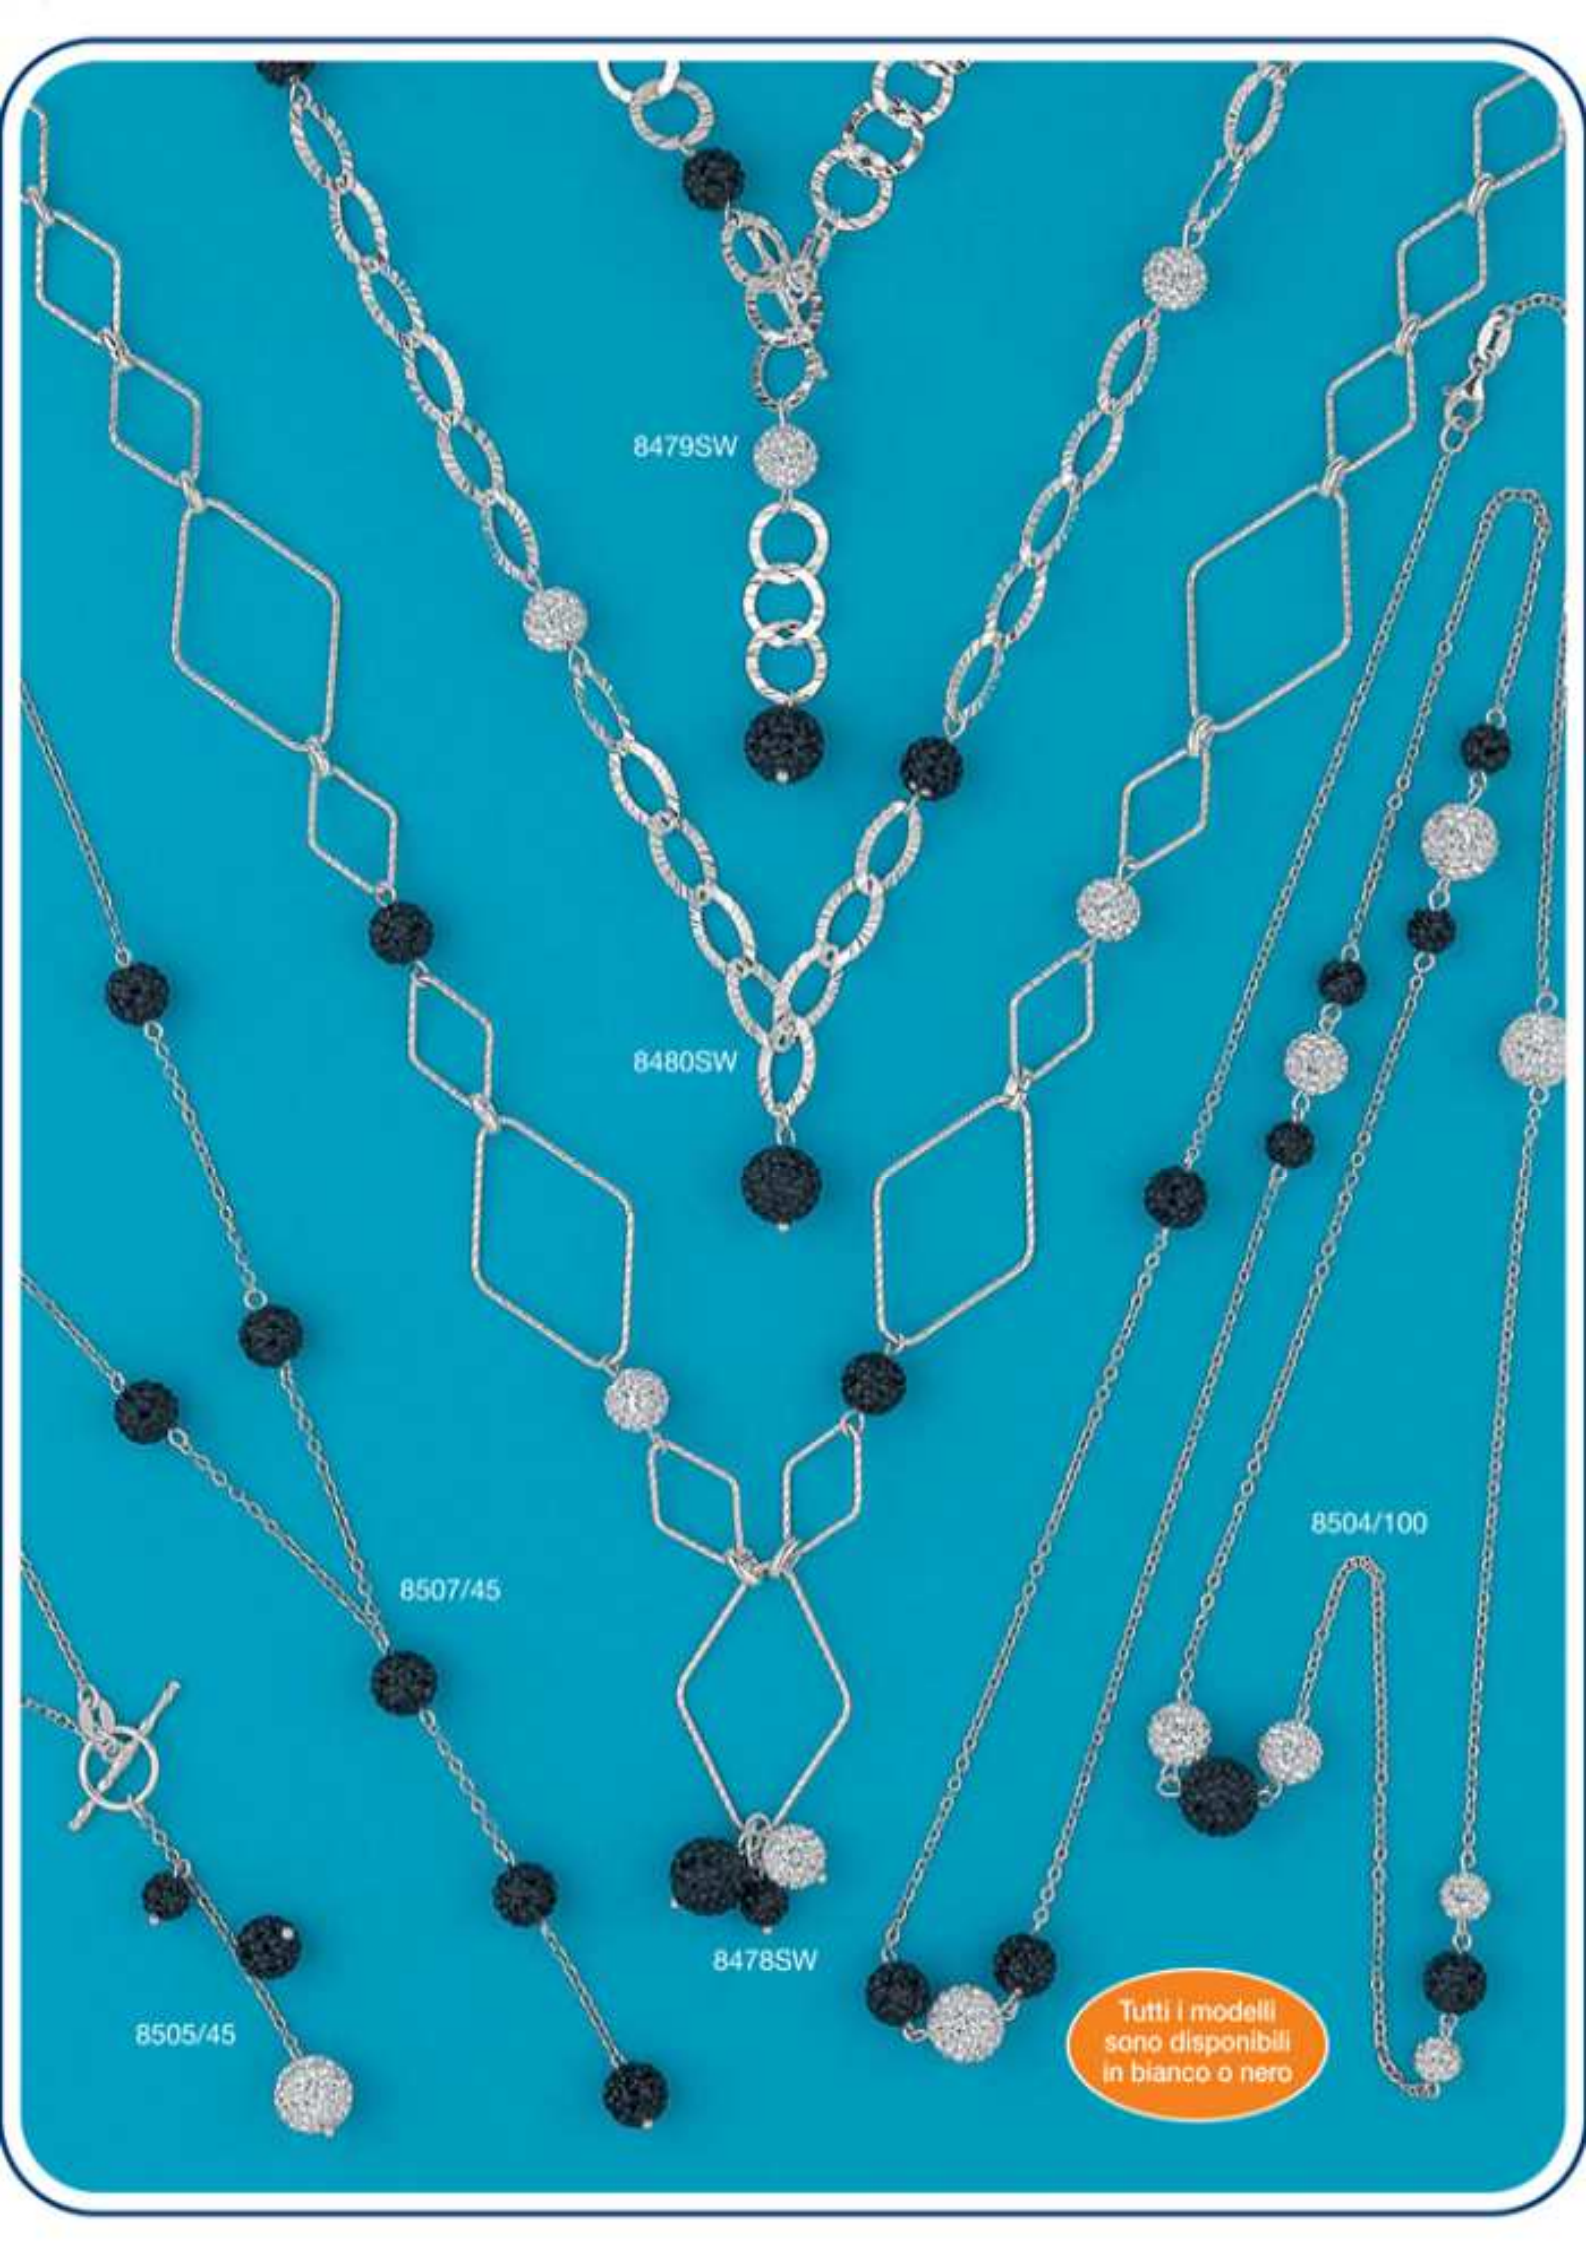

8479SW

8480SW

8507/45

8504/100

8478SW

8505/45

Tutti i modelli
sono disponibili
in bianco o nero

CAUC/ 40-45-50