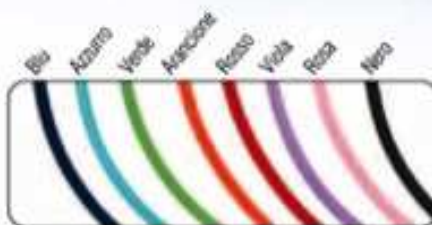

4282

4283

4284

4285

4286

Cordini disponibili nei colori: Nero, Rosso, Rosa, Verde chiaro, Giallo, Viola, Arancione, Fuxia, Azzurro, Verde bottiglia, Verde oliva

3322

3324

8339/45

4311

7541/CARDO

4312

4313

Colori caucciù per il modello 7541/CARDO

Colori spago disponibili

3407