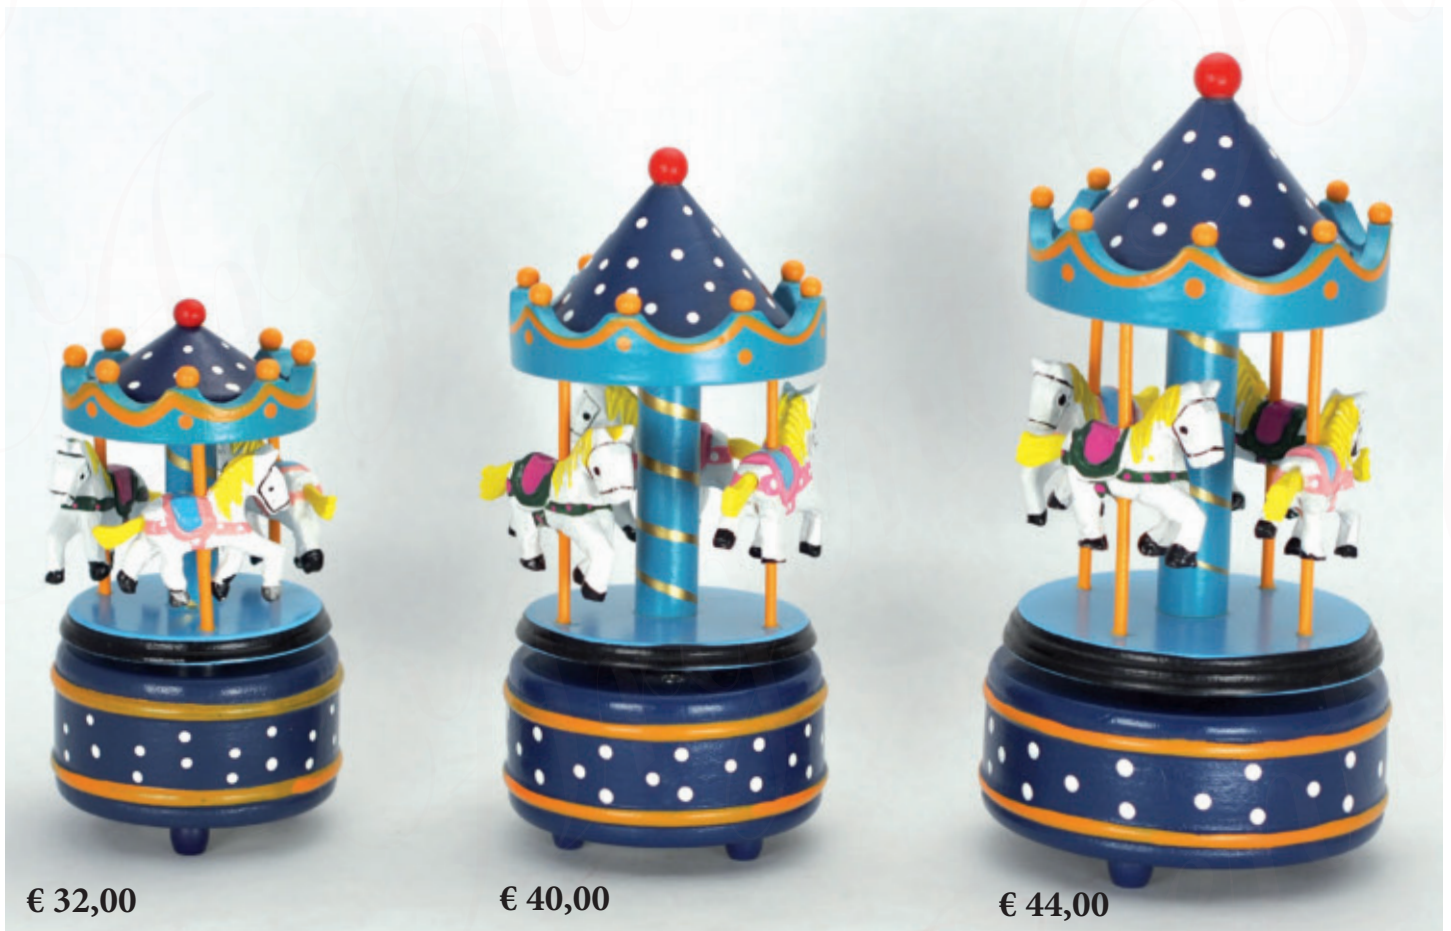

16013 H=130 mm

€ 40,00

16014 H=170 mm

€ 44,00

16015 H=210 mm

€ 32,00

€ 40,00

€ 44,00

16004 H=130 mm

16005 H=170 mm

16006 H=210 mm

€ 32,00

€ 40,00

€ 44,00

16001 H=130 mm

16002 H=170 mm