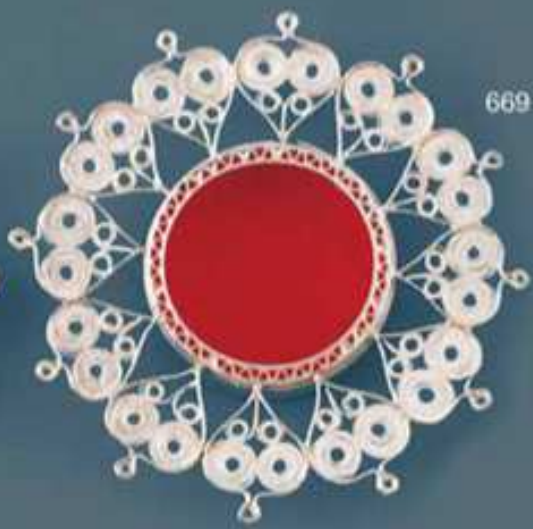

Mod.818/10
h cm 25
gr. 260
Filigrana d'argento tit. 800‰

Mod.824
Disponibile nelle seguenti misure
Ø cm: 4 - 6 - 8
Argento tit. 800‰

Vista fronte

Vista retro

Mod. 12134
h. cm 53
Filigrana d'argento tit. 800‰

Mod. 672
h. cm 12
gr. 28
Filigrana d'Argento
tit. 800‰

601

602

605

607

603

604

653

606

646

666

665

670

669

Turibolo

Mod. 12038
h. cm 24
esteso cm 96
Ø cm 13
gr. 800
Argento tit. 800‰

Disponibili anche in silverplated

FORNITI
CON ASTUCCIO

Navicella

Mod. 12039
h. cm 11
cm 13x10
gr. 200
Argento tit. 800‰