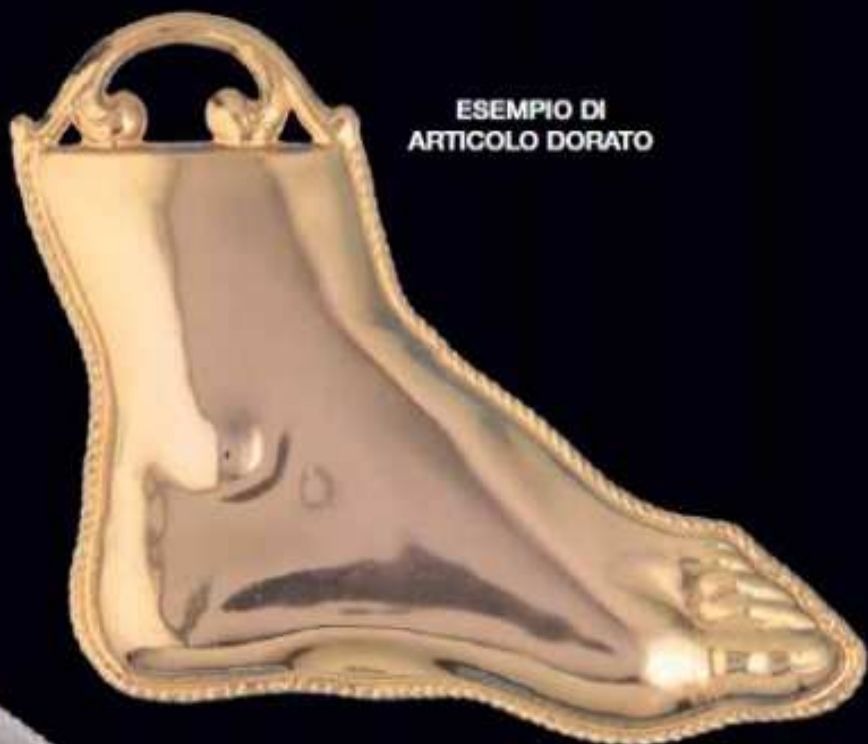

MOD. 18027
MOD. 18027 MET
Polmoni
gr. 19,50 in argento tit. 925‰

ESEMPIO DI
ARTICOLO DORATO

ESEMPIO DI
ARTICOLO DORATO

MOD. 18023
MOD. 18023 MET
Orecchio
gr. 8,90 in argento tit. 925‰

MOD. 18024
MOD. 18024 MET
Gola
gr. 20,80 in argento tit. 925‰

MOD. 18025
MOD. 18025 MET
Naso
gr. 13 in argento tit. 925‰

Disponibili in argento e in metallo
Il "MET" dopo il codice identifica l'articolo in metallo

MOD. 18028
MOD. 18028 MET
Signorina
gr. 16,30 in argento tit. 925‰

ESEMPIO DI
ARTICOLO DORATO

MOD. 18029
MOD. 18029 MET
Uomo
gr. 19 in argento tit. 925‰

Disponibili in argento e in metallo
Il "MET" dopo il codice identifica l'articolo in metallo

ESEMPIO DI
ARTICOLO DORATO