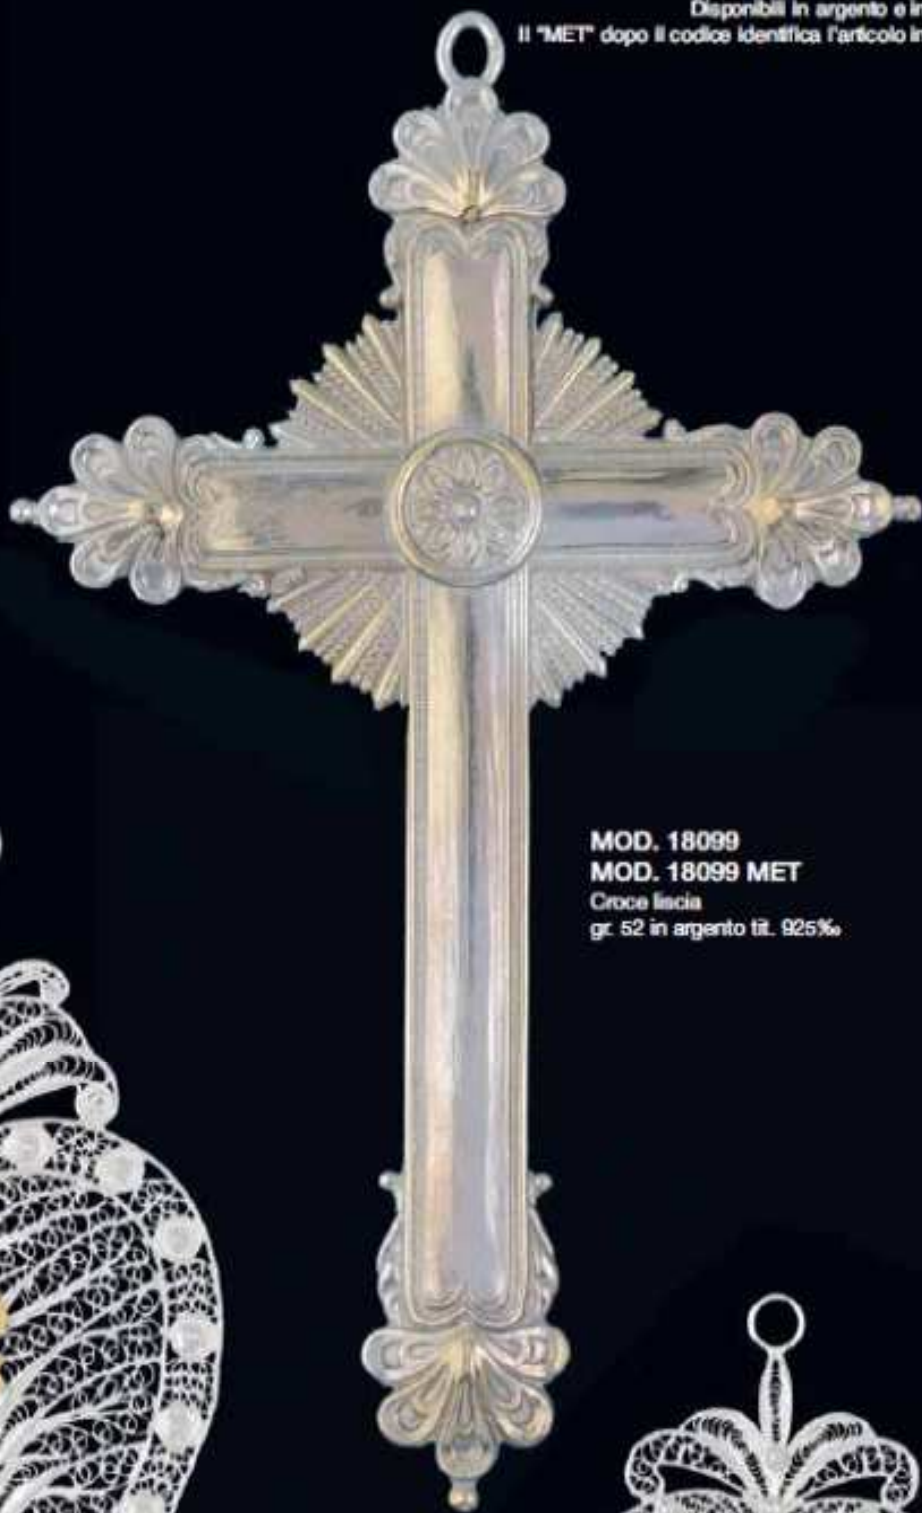

MOD. 18099
MOD. 18099 MET
Croce liscia
gr. 52 in argento tit. 925‰