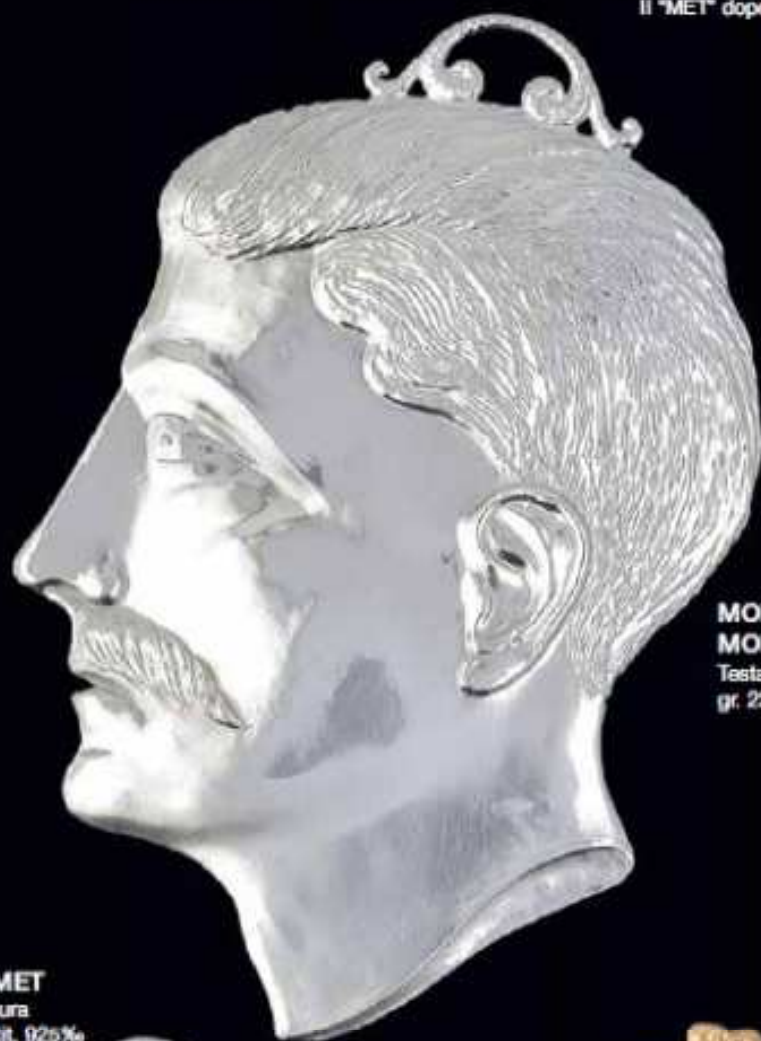

Disponibili in argento e in metallo
Il "MET" dopo il codice identifica l'articolo in metallo

MOD. 18050
MOD. 18050 MET
Testa uomo II misura
gr. 23,30 in argento tit. 925‰

MOD. 18049
MOD. 18049 MET
Testa uomo I misura
gr. 17 in argento tit. 925‰