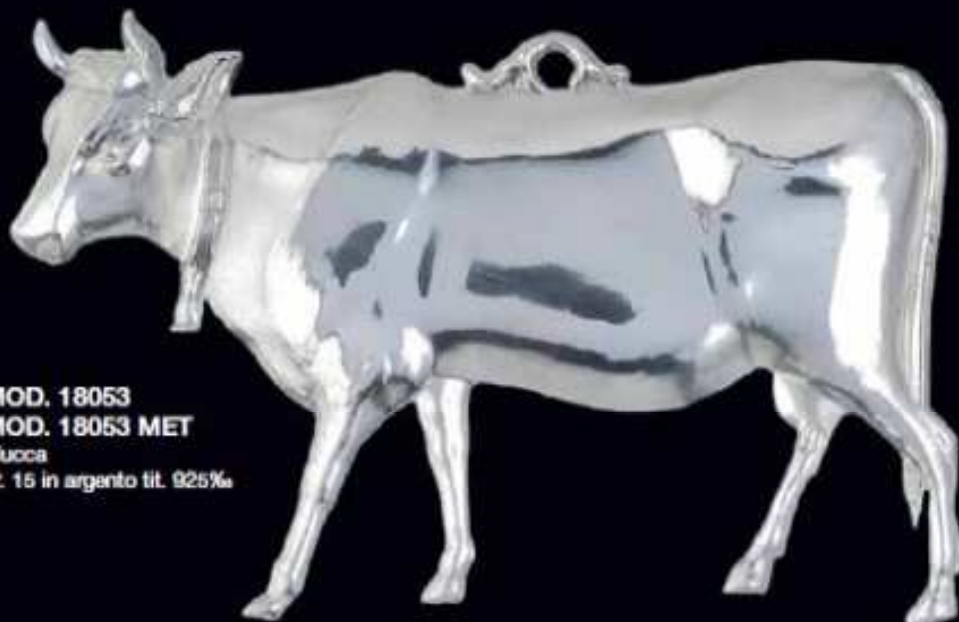

Disponibili in argento e in metallo
Il "MET" dopo il codice identifica l'articolo in metallo

Gli articoli di questa
pagina non sono a
grandezza naturale
vedere la misura

MOD. 18109
MOD. 18109 MET
Acquasantiere
Madonna piccola
Misure cm 12x16
gr. 60 in argento tit. 925‰

MOD. 18110
MOD. 18110 MET
Acquasantiere
Madonna grande
Misure cm 17x24
gr. 105 in argento tit. 925‰

MOD. 18111
MOD. 18111 MET
Acquasantiere
Madonna piccola
Misure cm 12x17
gr. 61 in argento tit. 925‰

MOD. 18112
MOD. 18112 MET
Acquasantiere
Madonna grande
Misure cm 17,5x25
gr. 113 in argento tit. 925‰

MOD. 18114
MOD. 18114 MET
Angelo con fiori - grande
gr. 24 in argento tit. 925‰

MOD. 18113
MOD. 18113 MET
Angelo con fiori - piccolo
gr. 10,60 in argento tit. 925‰

Disponibili in argento e in metallo
Il "MET" dopo il codice identifica l'articolo in metallo

MOD. 18051
MOD. 18051 MET
Cane con base
gr. 12,60 in argento tit. 925‰

MOD. 18052
MOD. 18052 MET
Cane pastore
gr. 9,60
in argento tit. 925‰

MOD. 18053
MOD. 18053 MET
Mucca
gr. 15 in argento tit. 925‰

ESEMPIO DI
ARTICOLO DORATO