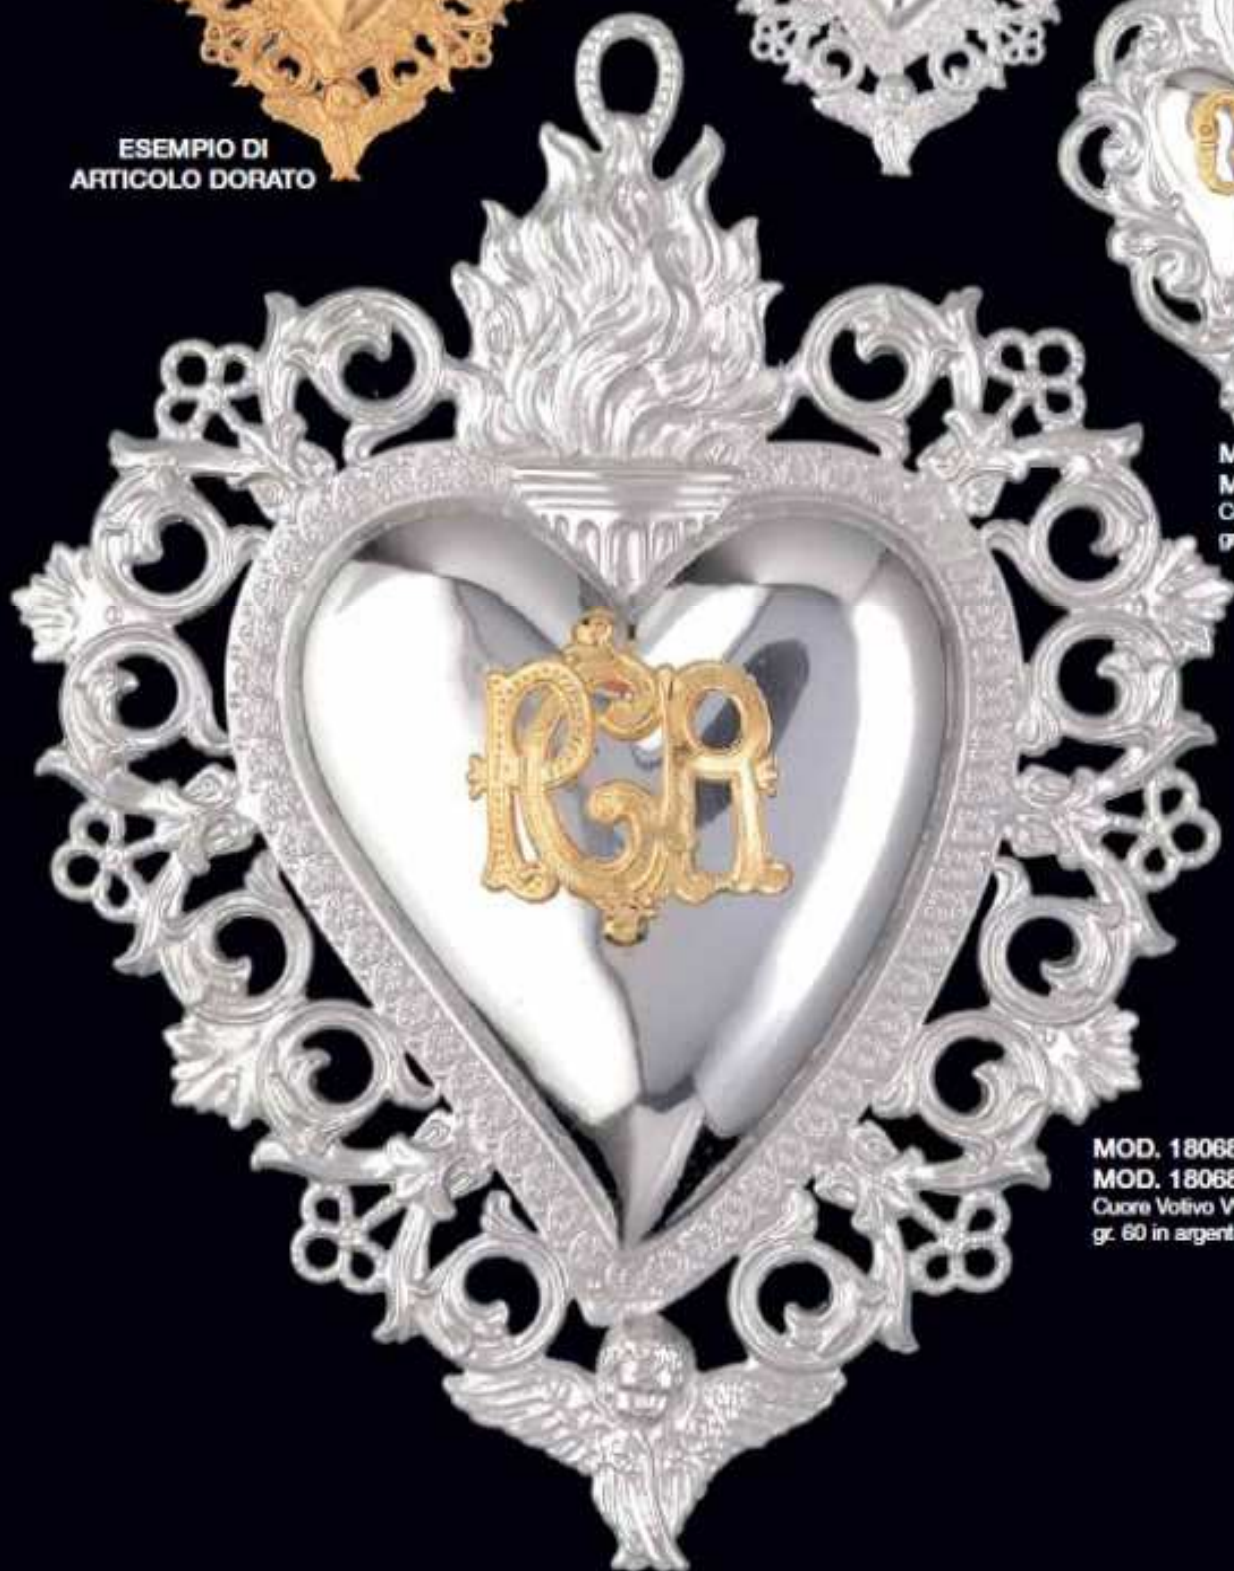

MOD. 18097
Cuore votivo in filigrana
gr. 35 in argento tit. 800‰
Disponibile solo in argento

MOD. 18096
Cuore votivo in filigrana
gr. 21,40 in argento tit. 800‰
Disponibile solo in argento

Disponibili in argento e in metallo
Il "MET" dopo il codice identifica l'articolo in metallo

ESEMPIO DI
ARTICOLO DORATO

MOD. 18064
MOD. 18064 MET
Cuore Votivo II* misura
gr. 10 in argento tit. 800‰

MOD. 18063
MOD. 18063 MET
Cuore Votivo 0* misura
gr. 7 in argento tit. 800‰

MOD. 18068
MOD. 18068 MET
Cuore Votivo V* misura
gr. 60 in argento tit. 800‰